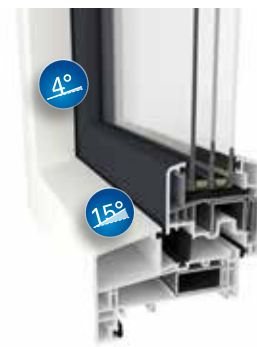

GEALAN S 9000 NL base

Inbouwdiepte 120 mm*
Slank kozijn met diepte werking door de 15° schuinte

GEALAN S 9000 NL haax

Inbouwdiepte 120 mm*
Robuust kozijn rondom 86 mm in aanzicht

GEALAN S 9000 NL styl

Inbouwdiepte 120 mm*
Het kozijn wat geniaal past in het Nederlands gevelbeeld