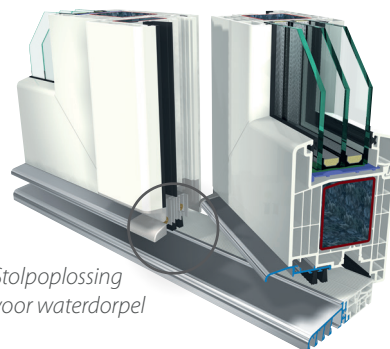

EEN WELKOM
VOOR ELEGANTIE

INNOVATION MIT SYSTEM

Huisdeursysteem

S 9000

Overtuigende argumenten

TOEKOMSTZEKER OVER DE HELE LIJN

Met het profielsysteem S 9000 ontvangt u een modern, verdiept systeem, wat in gelijke mate in nieuwbouw als ook in renovatie toepasbaar is. Op deze manier avanceert S 9000 tot een nieuw platform voor de bouw van ramen, huisdeuren en hefschuifdeuren in het productprogramma van GEALAN. Daarnaast overtuigen huisdeuren in S 9000 door de volgende argumenten:

Stolplossing voor waterdorpel

STABILITEIT

Vaste verbinding door verankering van PVC- en aluminiumdeel in twee niveaus

WARMTE-ISOLATIE

Uitstekende thermische scheiding, ook in het bereik van de sluitstukken, door verbindingsooplossing van aluminium en PVC

BARRIÈREVRIJHEID

Met slechts 20 mm hoogte voldoet de dorpel aan de eisen voor barrièrevrij bouwen volgens DIN 18040-2

Zeer goede isothermenverloop – het gevaar van condensvorming of warmtebruggen wordt zo geminimaliseerd