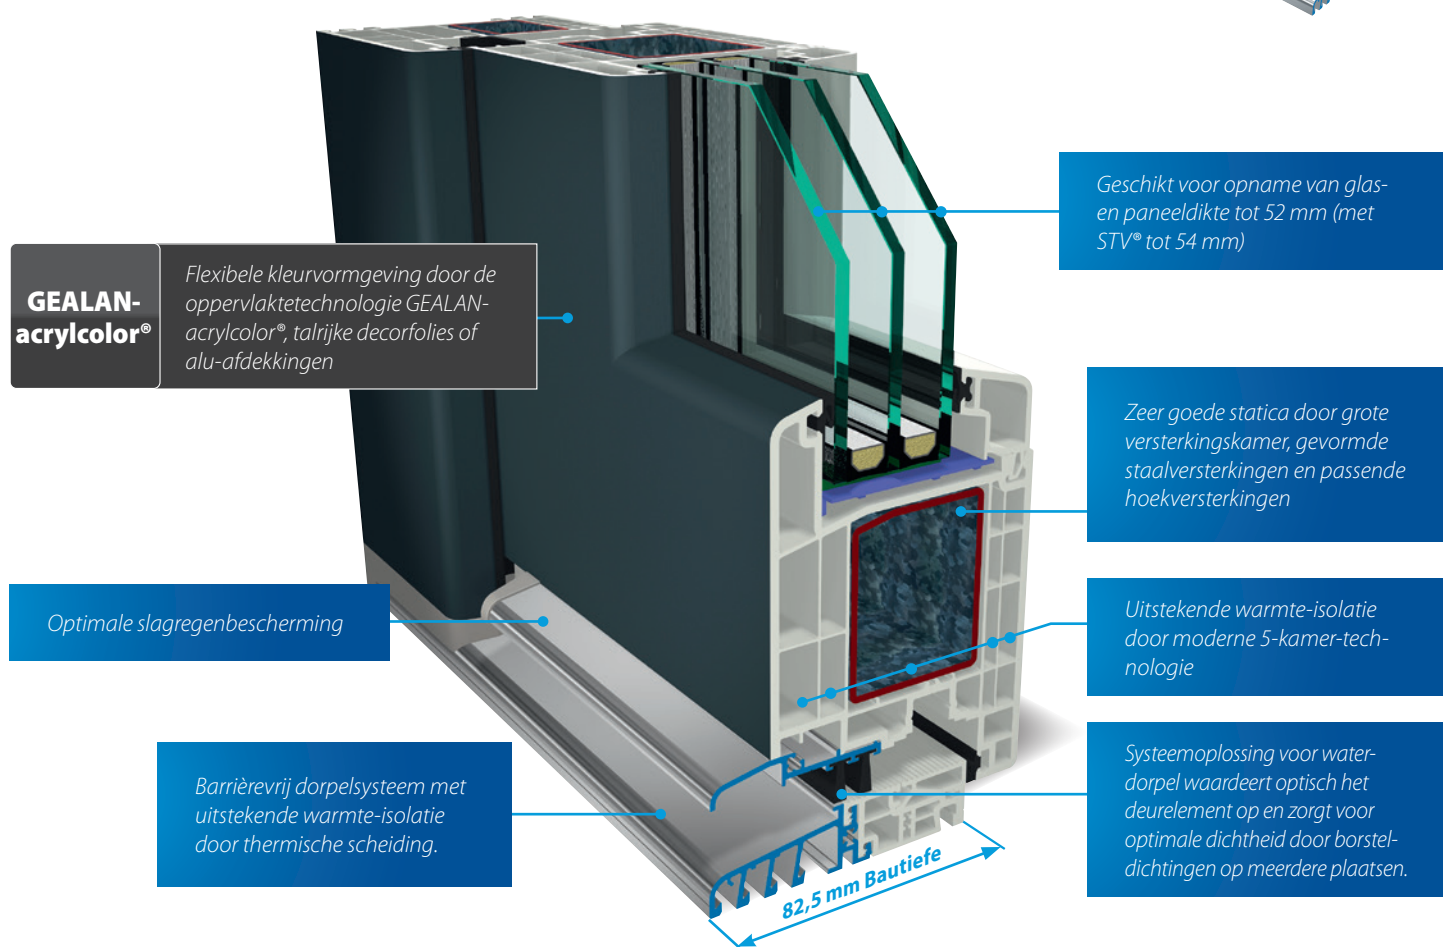

EEN WELKOM
VOOR ELEGANTIE

INNOVATION MIT SYSTEM

Huisdeursysteem

S 9000

Overtuigende argumenten

TOEKOMSTZEKER OVER DE HELE LIJN

Met het profielsysteem S 9000 ontvangt u een modern, verdiept systeem, wat in gelijke mate in nieuwbouw als ook in renovatie toepasbaar is. Op deze manier avanceert S 9000 tot een nieuw platform voor de bouw van ramen, huisdeuren en hefschuifdeuren in het productprogramma van GEALAN. Daarnaast overtuigen huisdeuren in S 9000 door de volgende argumenten:

Stolplossing voor waterdorpel

STABILITEIT

Vaste verbinding door verankering van PVC- en aluminiumdeel in twee niveaus

WARMTE-ISOLATIE

Uitstekende thermische scheiding, ook in het bereik van de sluitstukken, door verbindingsooplossing van aluminium en PVC

BARRIÈREVRIJHEID

Met slechts 20 mm hoogte voldoet de dorpel aan de eisen voor barrièrevrij bouwen volgens DIN 18040-2

Zeer goede isothermenverloop – het gevaar van condensvorming of warmtebruggen wordt zo geminimaliseerd