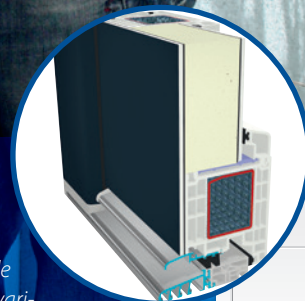

DESIGN

Het vlakke aanzicht van de deurvleugel bij de designvariant biedt een maximum aan esthetica zonder op de behoeften zoals zekerheid en warmte-isolatie te moeten afzien. Daarmee verschafft u zich niet alleen meer vormgevingsvrijheid, maar vergemakkelijkt door de ontbrekende opvallende delen bovendien het onderhoud van uw huisdeur.