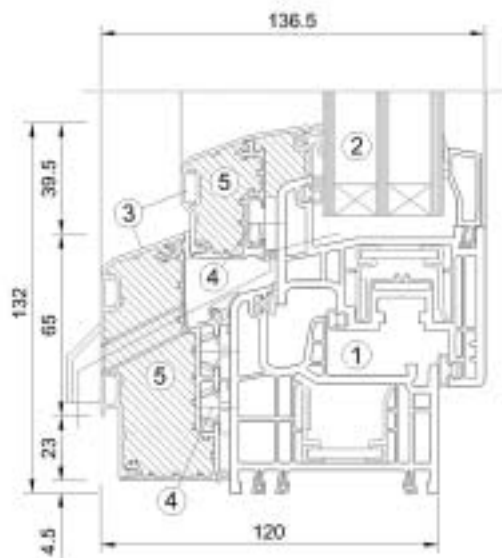

Verglasung 42 mm mit $U_g = 0,7 \text{ W}/(\text{m}^2\text{K})$ (4/15/4/15/4) 4 Dichtungsebenen.

Fenster aus GEALAN S 7000 IQ mit Alu-Vorsatzschale:

- ① System S 7000 IQ (7008/7093) mit thermisch getrenntem Stahl
- ② Hochisolierendes Dreischeiben-Glas 42 mm, $U_g = 0,70 \text{ W}/(\text{m}^2\text{K})$, $g = 60 \%$
- ③ Alu-Außenschale, pulverbeschichtet
- ④ Aufgeklippte Kunststoff-Trägerprofile
- ⑤ Dämmzone aus PU-Hartschaum

Gerechnete Werte laut Passivhausinstitut Dr. Feist:

- $U_f = 0,82 \text{ W}/(\text{m}^2\text{K})$
- $\psi = 0,026 \text{ W}/(\text{m}^2\text{K})$ (mit Abstandhalter »Swisspacer V«)
- $U_w = 0,80 \text{ W}/(\text{m}^2\text{K})$ für das nicht eingebaute Fenster mit Standardmaßen (1,23 m x 1,48 m) und Scheibe $U_g = 0,70 \text{ W}/(\text{m}^2\text{K})$
- $U_w \leq 0,85 \text{ W}/(\text{m}^2\text{K})$ für das eingebaute Fenster in drei normierten Einbauvarianten.