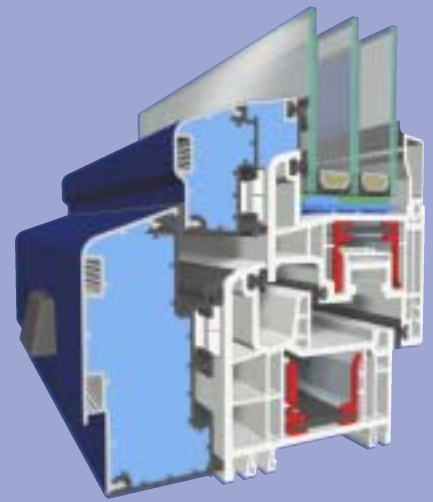

S 7000 IQ

Passivhausfenster

mit Alu-Vorsatzschale

S 7000 IQ

S 7000 IQ

Passivhausfenster.

Rahmen aus PVC-Profilen mit Dämmschalen aus Alu/PU-Hartschaum/PE-Verbundmaterial thermisch getrennte Stahlverstärkungsprofile im Blind- und Flügelrahmen.

Verglasung 42 mm mit $U_g = 0,7 \text{ W}/(\text{m}^2\text{K})$ (4/15/4/15/4) 4 Dichtungsebenen.

Fenster aus GEALAN S 7000 IQ mit Alu-Vorsatzschale:

- ① System S 7000 IQ (7008/7093) mit thermisch getrenntem Stahl
- ② Hochisolierendes Dreischeiben-Glas 42 mm, $U_g = 0,70 \text{ W}/(\text{m}^2\text{K})$, $g = 60 \%$
- ③ Alu-Außenschale, pulverbeschichtet
- ④ Aufgeklippte Kunststoff-Trägerprofile
- ⑤ Dämmzone aus PU-Hartschaum

Gerechnete Werte laut Passivhausinstitut Dr. Feist:

- $U_f = 0,82 \text{ W}/(\text{m}^2\text{K})$
- $\psi = 0,026 \text{ W}/(\text{m}^2\text{K})$ (mit Abstandhalter »Swisspacer V«)
- $U_w = 0,80 \text{ W}/(\text{m}^2\text{K})$ für das nicht eingebaute Fenster mit Standardmaßen (1,23 m x 1,48 m) und Scheibe $U_g = 0,70 \text{ W}/(\text{m}^2\text{K})$
- $U_w \leq 0,85 \text{ W}/(\text{m}^2\text{K})$ für das eingebaute Fenster in drei normierten Einbauvarianten.