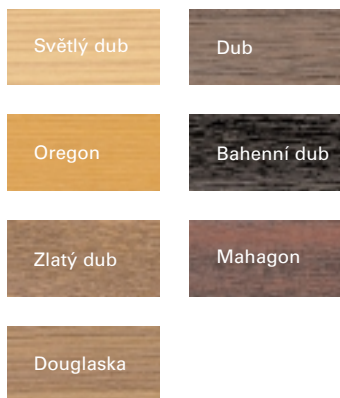

00303

Profilová kombinace

3008/3093

Kvalita na míru

S 3000

plošně odsazené

art. 3008../3093..

Plošně odsazená kombinace profilů art. 3008/3093 poskytuje harmonicky odstupňovaný vnější vzhled rámu a křídla, což je ještě zvýrazněno zaoblenými hranami profilů. Šikmé, ven se svažující profily a zasklívací lišty brání nadměrnému usazování nečistot a usnadňují čištění okna.

Profily systému S 3000 jsou standardně skladem ve 12 zobrazených barvách. Nestandardní barvy na požádání.

Kromě všech standardních skel lze použít v případě speciálních požadavků na zvukovou nebo tepelnou izolaci zasklení až do tloušťky 33 mm.

System S 3000 je k dispozici ve 12 barvách acrylcoloru a 7 variantách dekoru dřeva.

Váš GEALAN-partner Vám rád poradí:

RAL 9001	Krémová bílá
RAL 7038	Achátová šedá
RAL 7015	Břidlicová šedá
02	Černohnědá
RAL 8014	Sépiová hnědá
RAL 6005	Mechová zelená
RAL 5011	Ocelová modrá
RAL 5002	Ultramarínová modrá
RAL 5007	Brilantní modrá
RAL 3005	Vínová červená
RAL 3011	Hnědočervená
RAL 3000	Ohnivá červená