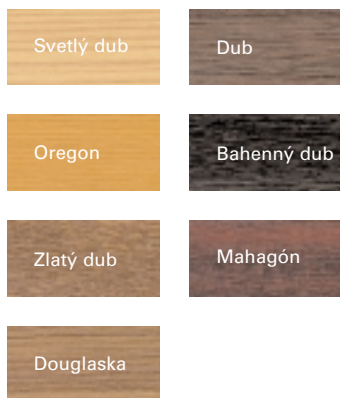

Profily systému S 3000 sú štandardne na sklade v 12 zobrazovaných farbách. Neštandardné farby na požiadanie.

Okrem všetkých štandardných skiel sa dá použiť v prípade špeciálnych požiadaviek na zvukovú alebo tepelnú izoláciu zasklenie až do hrúbky 33 mm.

Systém S 3000 je k dispozícii v 12 farbách acrylcoloru a 7 variantách dekoru dreva.

Váš GEALAN-partner Vám rád poradí:

RAL 9001	Krémová biela
RAL 7038	Achátová šedá
RAL 7015	Bridlicová šedá
02	Čiernohnedá
RAL 8014	Sépiová hnedá
RAL 6005	Machová zelená
RAL 5011	Oceľová modrá
RAL 5002	Ultramarínová modrá
RAL 5007	Brilantná modrá
RAL 3005	Vínová červená
RAL 3011	Hnedočervená
RAL 3000	Ohnivá červená