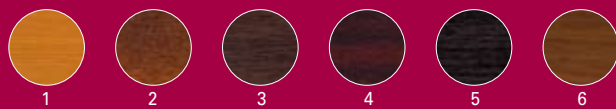

klassisch
harmonisch
stabil
reinigungsfreundlich
zuverlässig

komfortabel &
zuverlässig

Innenansicht

Außenansicht

Design

Die Harmonie zwischen Fenster und Fassade spielt in der modernen Architektur eine wichtige Rolle. Das GEALAN-System S 8000 IQ ermöglicht durch seine intelligente Profilgeometrie den Bau unterschiedlichster Fenstergrößen. Damit lassen sich anspruchsvolle architektonische Entwürfe ohne technische Abstriche problemlos umsetzen. Besonders die flächenversetzte Ausföhrung mit ihrer klassischen Linienföhrung betont die zeitlose Eleganz und Ästhetik der Gestaltung und überzeugt durch eine ausgeprägte Harmonie von Optik und Funktion.

Standard-Holzdekore

1 Oregon IV	4 Mahagoni
2 Golden Oak	5 Mooreiche
3 Eiche	6 Nussbaum

Viele weitere Dekore, Unifarbfolien und acrylcolor-Farben auf Wunsch.

Ihr GEALAN-Partner berät Sie gerne:

acrylcolor-Standardfarben

1 cremeweiß / RAL 9001	5 sepiabraun / RAL 8014	8 ultramarinblau / RAL 5002
2 achatgrau / RAL 7038	6 schwarzbraun 02 / ähnlich RAL 8022	9 moosgrün / RAL 6005
3 fenstergrau / RAL 7040	7 braunrot / RAL 3011	10 silber
4 schiefergrau / RAL 7015		