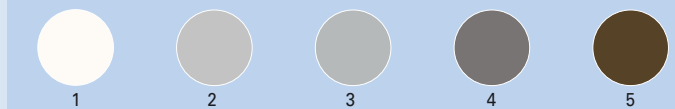

Standard-Holzdekore

1 Oregon IV	4 Mahagoni
2 Golden Oak	5 Mooreiche
3 Eiche	6 Nussbaum

Viele weitere Dekore, Unifarbfolien und acrylcolor-Farben auf Wunsch.

Ihr GEALAN-Partner berät Sie gerne:

acrylcolor-Standardfarben