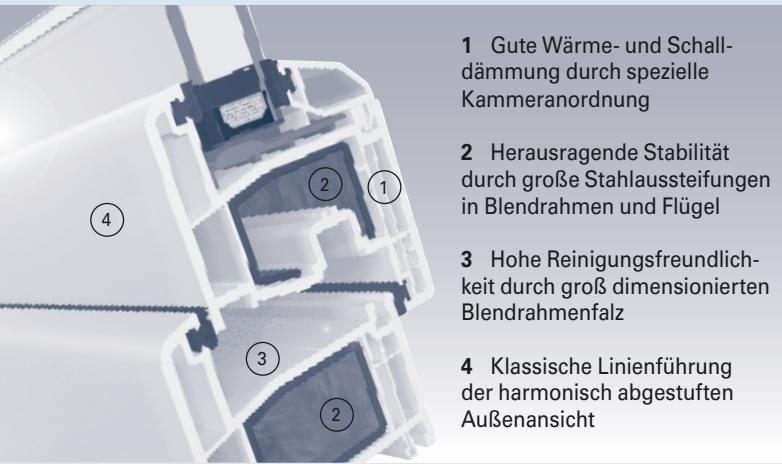

klassisch
harmonisch
stabil
reinigungsfreundlich
zuverlässig

komfortabel &
zuverlässig

Innenansicht

Außenansicht

Design

Die Harmonie zwischen Fenster und Fassade spielt in der modernen Architektur eine wichtige Rolle. Das GEALAN-System S 8000 IQ ermöglicht durch seine intelligente Profilgeometrie den Bau unterschiedlichster Fenstergrößen. Damit lassen sich anspruchsvolle architektonische Entwürfe ohne technische Abstriche problemlos umsetzen. Besonders die flächenversetzte Ausföhrung mit ihrer klassischen Linienföhrung betont die zeitlose Eleganz und Ästhetik der Gestaltung und überzeugt durch eine ausgeprägte Harmonie von Optik und Funktion.

Mehr Informationen unter: www.gealan.de

Technik

Durch die Bautiefe von 74 mm und eine intelligente Profilgeometrie können im GEALAN-System S 8000 IQ große Profilaussteifungen eingesetzt werden. Sie sind die Voraussetzung für den Bau großer Fensterelemente mit großer Stabilität, die hohen Windbelastungen standhalten. Fenster aus dem System S 8000 IQ überzeugen außerdem durch gute Wärme- und Schalldämmwerte. Der innen glatte Blendrahmenfalz verfügt über keine Schmutzkanten und erleichtert die Reinigung der Fenster in diesem Bereich. Wer gleichzeitig der Bildung von Schimmelpilz vorbeugen und das Raumklima langfristig verbessern will, entscheidet sich zusätzlich für das patentierte Lüftungssystem GECCO (GEALAN CLIMA CONTROL).

- 1 Gute Wärme- und Schalldämmung durch spezielle Kammeranordnung
- 2 Herausragende Stabilität durch große Stahlaussteifungen in Blendrahmen und Flügel
- 3 Hohe Reinigungsfreundlichkeit durch groß dimensionierten Blendrahmenfalz
- 4 Klassische Linienführung der harmonisch abgestuften Außenansicht