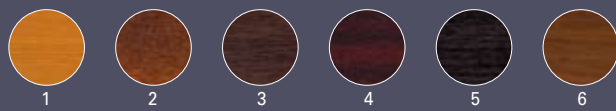

4 Reinigungsfreundliche Geometrien und Oberflächen ermöglichen problemlose Pflege

Standard-Holzdekore

1 Oregon IV	4 Mahagoni
2 Golden Oak	5 Mooreiche
3 Eiche	6 Nussbaum

Viele weitere Dekore, Unifarbfolien und acrylcolor-Farben auf Wunsch.