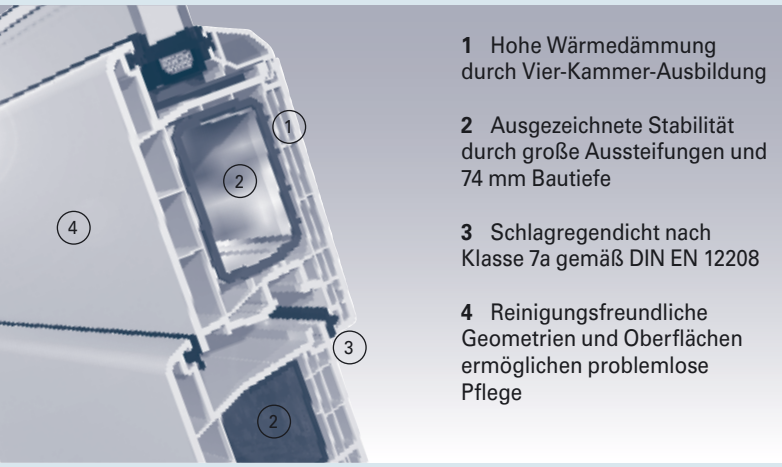

zeitlos elegant
stabil
reinigungsfreundlich
individuell
langlebig

die visitenkarte des hauses

Innenansicht

Außenansicht

Design

Die Haustür ist der gestalterische Mittelpunkt einer jeden Fassade und damit die Visitenkarte des Hauses. Haustüren aus dem Profilsystem S 8000 IQ sind architektonische Gestaltungselemente und prägen durch Größe, Form, Farbe und Anordnung ganz entscheidend das Gesicht der Außenfassade. Ihre weichen Rundungen und die abgeschrägte Profilgeometrie betonen die klassische Linienführung und schaffen eine moderne und ansprechende Optik. Sie prägen Individualität und Wertigkeit.

Technik

Bei Haustüren aus Kunststoffprofilen spielen Stabilität, Verwindungssteifigkeit und Eckfestigkeit eine entscheidende Rolle. Deshalb kommen bei Haustüren aus dem System S 8000 IQ große Stahlaussteifungen und spezielle Schweißeckverbinder zum Einsatz. Sie tragen entscheidend zur langen Lebensdauer Ihrer Haustür bei. Außerdem kann durch die spezielle Anordnung der Stege bei einer Bautiefe von 74 mm ein Stahl mit einer bis zu 30 % höheren Biegesteifigkeit eingesetzt werden. Damit ist im Haustürprofil S 8000 IQ für die notwendige Stabilität gesorgt - für ein langes Haustürleben.

Mehr Informationen unter: www.gealan.de

1 Hohe Wärmedämmung durch Vier-Kammer-Ausbildung

2 Ausgezeichnete Stabilität durch große Aussteifungen und 74 mm Bautiefe

3 Schlagregendicht nach Klasse 7a gemäß DIN EN 12208