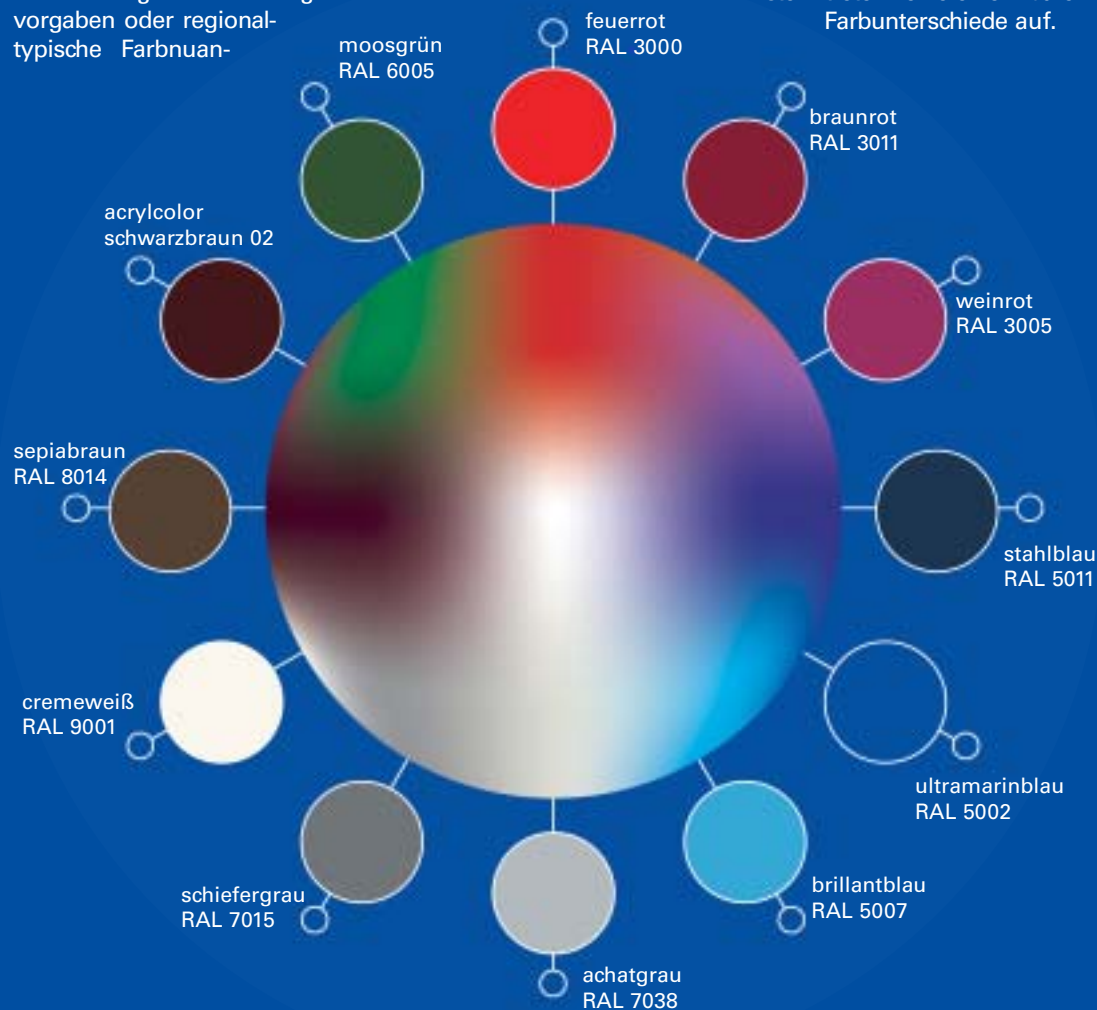

schwindigkeiten kippt sie auf eine Dichtung und verschließt den Luftkanal. So sorgt das Lüftungssystem für einen geordneten Austausch zwischen Außen- und Innenluft.

Klappe geschlossen

Klappe geöffnet

farbliche  
**Resistenz**

# Faszinierende Farben

Farbige Fenster setzen Akzente in der Fassadengestaltung. Wohnhäuser werden so zu reizvollen Blickfängen, Firmenobjekte erhalten ihre unverwechselbare "Visitenkarte". Selbst ausgefallene Designvorgaben oder regional-typische Farbnuan-

cen stellen kein Problem dar. acrylcolor-Fenster haben zum Gebäudeinneren hin das weiße PVC-Profil, zur Außen-seite das farbige Acrylglas.

Das macht sie resistent gegen alle Witterungseinflüsse wie Sonne, Wind, Regen, Kälte und Temperaturschwankungen. Und selbst beim sukzessivem Austausch von Fenstern treten keine erkennbaren Farbunterschiede auf.

Qualität ist bei GEALAN oberstes Gebot. Deshalb stellt GEALAN seine zweifarbigen acrylcolor-Profile - außen farbig, innen weiß - seit 20 Jahren im Farbgebungsverfahren der Coextrusion her. Dabei wird der weiße PVC-Grundkörper mit der farbigen Acrylglas-schicht zu einem untrennbaren Werkstoffverbund verschmolzen. Im Gegensatz zu anderen Verfahren der Farbgestaltung bei Fensterprofilen kann acrylcolor den Anspruch auf hohe Farbbeständigkeit erheben.