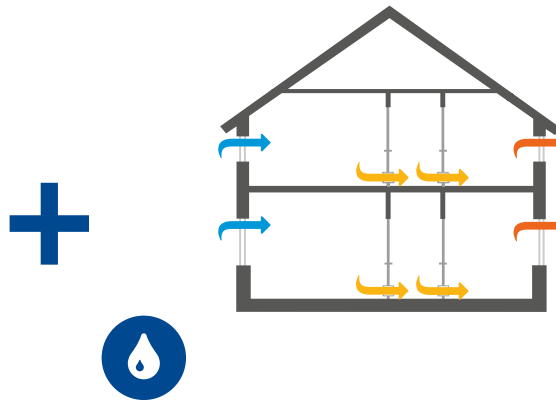

KRIŽNA VENTILACIJA S GEALAN-CAIRE® AERECO

GEALAN-CAIRE® AERECO kombinira križnu ventilaciju s upravljanjem vlagom. Sustav se otvara u rasponu između 35 i 65% relativne vlažnosti - što je veća vrijednost vlažnosti, to se više otvara. GEALAN-CAIRE® AERECO uklanja vlagu i dovodi svjež zrak.

Prednost: Uz osnovnu ventilaciju, kontinuirano se regulira vlažnost zraka u prostoriji - za optimalnu zaštitu od vlage i visoku učinkovitost.