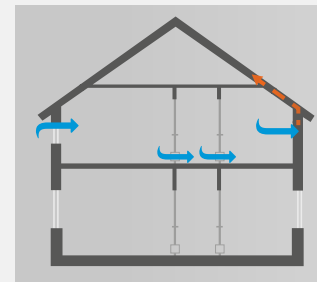

I kupaonice bez prozora smo uzeli u obzir:

Ako se zrak aktivno izvlači iz kupaonica bez prozora, GEALAN-CAIRE® smart provodi potreban naknadni protok svježeg zraka u zgradu.