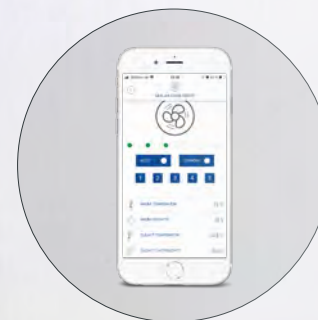

## UPRAVLJAČKE VARIJANTE

Njime se upravlja pomoću lako razumljivog upravljačkog sučelja koje sadrži samo jedan gumb. Pritiskom gumba na 3 sekunde aktivira se automatski način rada: Ovdje se razina ventilacije može regulirati ovisno o vlažnosti zraka. Pritiskom gumba na 5 sekundi aktivira se servisni izbornik: Ovdje se uključuje i isključuje ili resetira WiFi veza ventilacijskog sustava; osim toga, uređaj može izvršiti i dijagnostiku. LED diode pokazuju trenutni status dotičnog GEALAN-CAIRE® pametnog ventilacijskog sustava. Automatsko gašenje LED dioda nakon 2 minute sprječava blještanje.

Dijagnostika i prikaz  
za promjenu filtera

Identifikacija ventilacijskog sustava i  
prikaz načina zaštite od smrzavanja

**Jednostavan za korištenje putem:**

- + Gumba izravno na uređaju
- + Vanjskog podžbuknog gumba, npr. sa strane pored prozora
- + Senzora u krilu ili okviru
- + Mobilnog uređaja