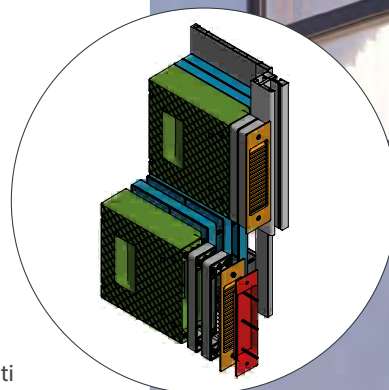

PODŽBUKNA UGRADNJA