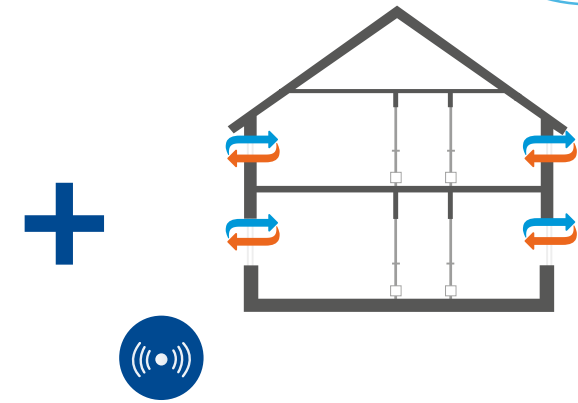

KONTROLA DOVODA I ODVODA ZRAKA IZ SOBE U SOBU OMOGUĆUJE GEALAN-CAIRE® SMART

Bez obzira na razlike u tlaku zraka, GEALAN-CAIRE® smart ventilira svaku pojedinačnu prostoriju potpuno automatski, na temelju senzora ili prema individualno kreiranim scenarijima prostorija.

Prednost: Sustav nudi sve mogućnosti pametne kućne udobne ventilacije. Moćan je i energetski učinkovit.

I kupaonice bez prozora smo uzeli u obzir:

Ako se zrak aktivno izvlači iz kupaonica bez prozora, GEALAN-CAIRE® flex / GEALAN-CAIRE® AERECO provodi potreban naknadni protok svježeg zraka u zgradu.

Prednost: GEALAN-CAIRE® flex / GEALAN-CAIRE® AERECO može se jednostavno kombinirati sa sustavom odvoda zraka u kupaonicama.