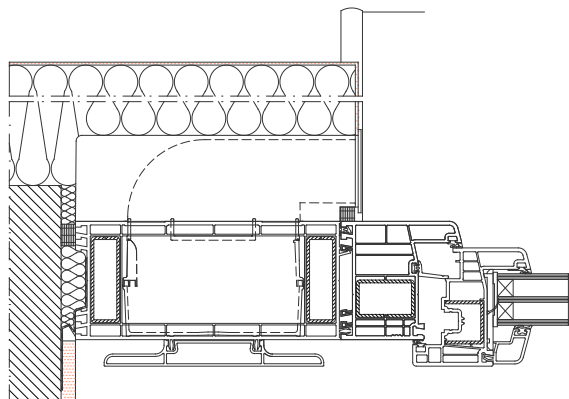

PODŽBUKNA UGRADNJA