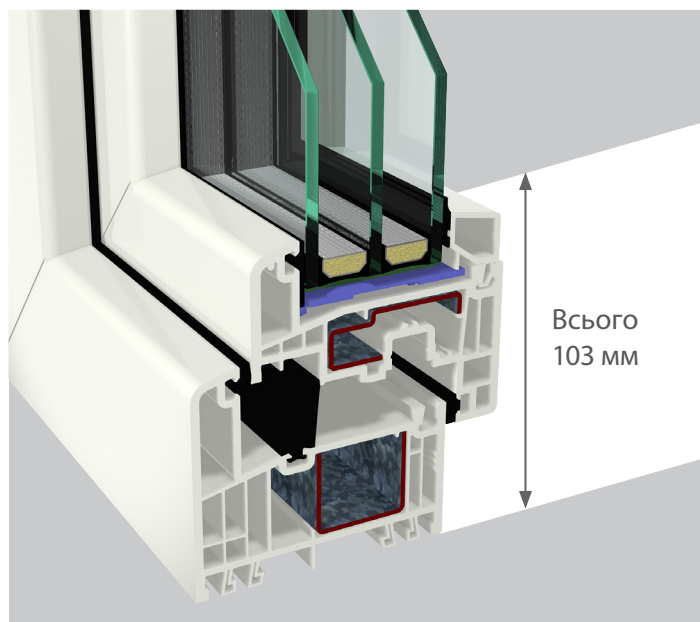

Пряме порівняння показує, що нова система GEALAN-LUMAXX® суттєво вужча, ніж усі попередні конструкції рам. У минулому ширина штаплових конструкцій досягала 150 мм і більше. Некрасиві, великовагові переплети руйнували силует вікна, а в приміщення надходило менше світла. Завдяки новій системі з'явилася можливість створювати більш витончені віконні та дверні конструкції, при цьому не відмовляючись від зручності та надійності.

Менше переплетів – більше світла

ВДОСКОНАЛЕНА ГЕОМЕТРІЯ

Під час розробки системи GEALAN-LUMAXX® було оптимізовано геометрію профілів, зменшена висота профілю. При цьому інженери приділили увагу збалансованому співвідношенню теплоізоляційних характеристик та статички, а також чудовій комбінації деталей фурнітури. Симетрична форма витонченого моноштульпу додатково сприяє його більш гнучкому використанню під час виробництва вікон.

БЕЗ КОМПРОМІСІВ

Незважаючи на пріоритет «витонченого зовнішнього вигляду», статика стулки та штульпа не змінилася. В обох профілях застосовується сталь, яка завдяки своїм характеристикам дозволяє створювати елементи висотою до 2,30 м у білому кольорі та до 2,20 м у кольоровому варіанті. У поєднанні зі спеціальною технологією вклеювання склопакета STV® можливі розміри елементів складають до 2,50 м у білому кольорі і до 2,40 м у кольоровому варіанті.

Система для різних архітектурних стилів

СИСТЕМНА ПЛАТФОРМА S 9000

Завдяки профільній системі S 9000 ви отримуєте сучасну широку систему з монтажною шириною 82,5 мм. Крім чудового зовнішнього вигляду, система дозволяє створювати всі типи вікон, а також входні та підйомно-розсувні двері. Таким чином, система S 9000 є системною платформою, яка підходить для будь-яких будівельних цілей та для архітектурних стилів.