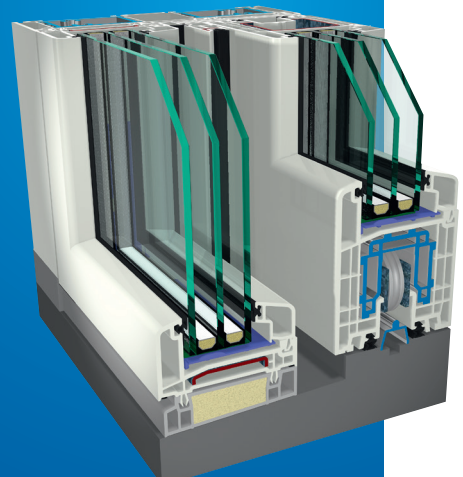

Система для різних архітектурних стилів

СИСТЕМНА ПЛАТФОРМА S 9000

Завдяки профільній системі S 9000 ви отримуєте сучасну широку систему з монтажною шириною 82,5 мм. Крім чудового зовнішнього вигляду, система дозволяє створювати всі типи вікон, а також входні та підйомно-розсувні двері. Таким чином, система S 9000 є системною платформою, яка підходить для будь-яких будівельних цілей та для архітектурних стилів.

ПІДЙОМНО-РОЗСУВНІ ДВЕРІ

Розсувні елементи – це класична деталь стилю сучасного житла. Великі скляні поверхні виглядають елегантно та створюють відмінну атмосферу. Нові підйомно-розсувні двері S 9000 від GEALAN своїм зовнішнім виглядом та технічними можливостями відповідають даним вимогам. Спеціально розроблена система Design має особливо тонкі контури. Не має значення відчинені двері або зачинені. У будь-якому випадку приміщення буде добре освітлено, а конструкція буде практично непомітна.

Елегантні входні двері з можливістю встановлення спеціального заповнення, входні двері у виконанні Design, які також доступні з прихованою стулкою, підйомно-розсувні двері Design, балконні двері з різними поверхнями та різних кольорів – все на основі однієї системи S 9000.