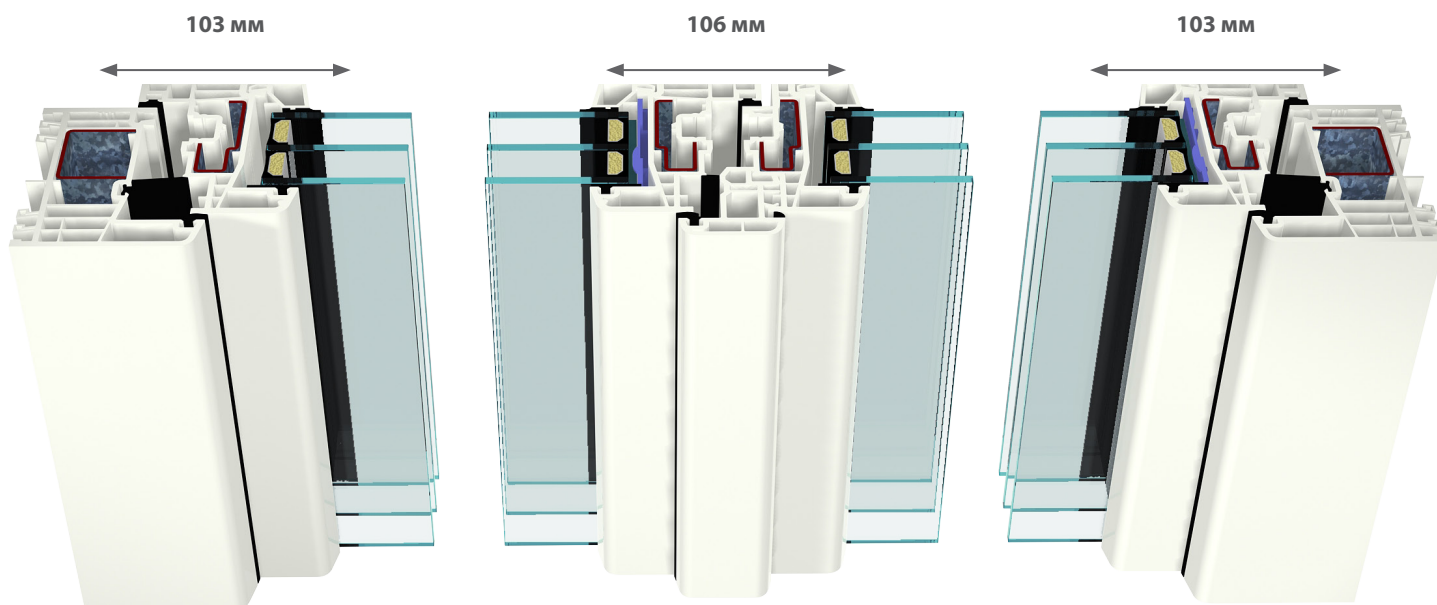

Пряме порівняння показує, що нова система GEALAN-LUMAXX® суттєво вужча, ніж усі попередні конструкції рам. У минулому ширина штаплових конструкцій досягала 150 мм і більше. Некрасиві, великовагові переплети руйнували силует вікна, а в приміщення надходило менше світла. Завдяки новій системі з'явилася можливість створювати більш витончені віконні та дверні конструкції, при цьому не відмовляючись від зручності та надійності.

Менше переплетів – більше світла

ВДОСКОНАЛЕНА ГЕОМЕТРІЯ

Під час розробки системи GEALAN-LUMAXX® було оптимізовано геометрію профілів, зменшена висота профілю. При цьому інженери приділили увагу збалансованому співвідношенню теплоізоляційних характеристик та статички, а також чудовій комбінації деталей фурнітури. Симетрична форма витонченого моноштульпу додатково сприяє його більш гнучкому використанню під час виробництва вікон.

БЕЗ КОМПРОМІСІВ

Незважаючи на пріоритет «витонченого зовнішнього вигляду», статика стулки та штульпа не змінилася. В обох профілях застосовується сталь, яка завдяки своїм характеристикам дозволяє створювати елементи висотою до 2,30 м у білому кольорі та до 2,20 м у кольоровому варіанті. У поєднанні зі спеціальною технологією вклеювання склопакета STV® можливі розміри елементів складають до 2,50 м у білому кольорі і до 2,40 м у кольоровому варіанті.

Система для різних архітектурних стилів

СИСТЕМНА ПЛАТФОРМА S 9000

Завдяки профільній системі S 9000 ви отримуєте сучасну широку систему з монтажною шириною 82,5 мм. Крім чудового зовнішнього вигляду, система дозволяє створювати всі типи вікон, а також входні та підйомно-розсувні двері. Таким чином, система S 9000 є системною платформою, яка підходить для будь-яких будівельних цілей та для архітектурних стилів.