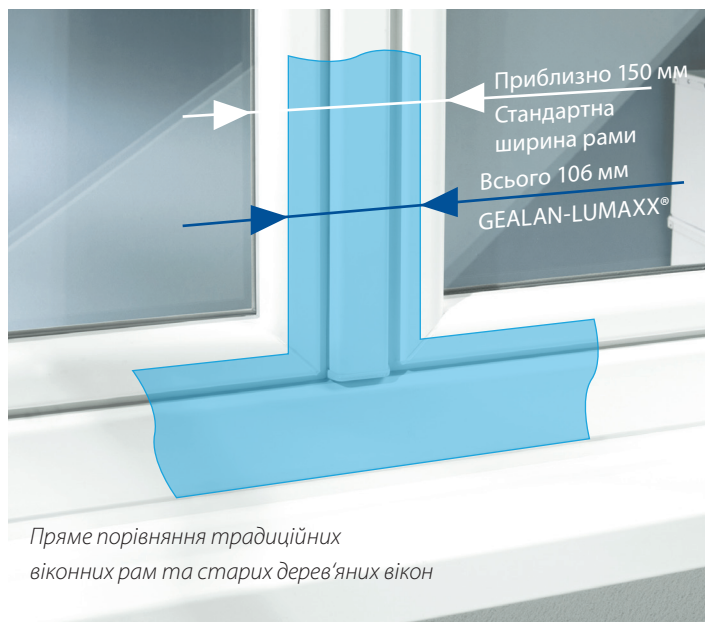

Менше переплетів – більше світла