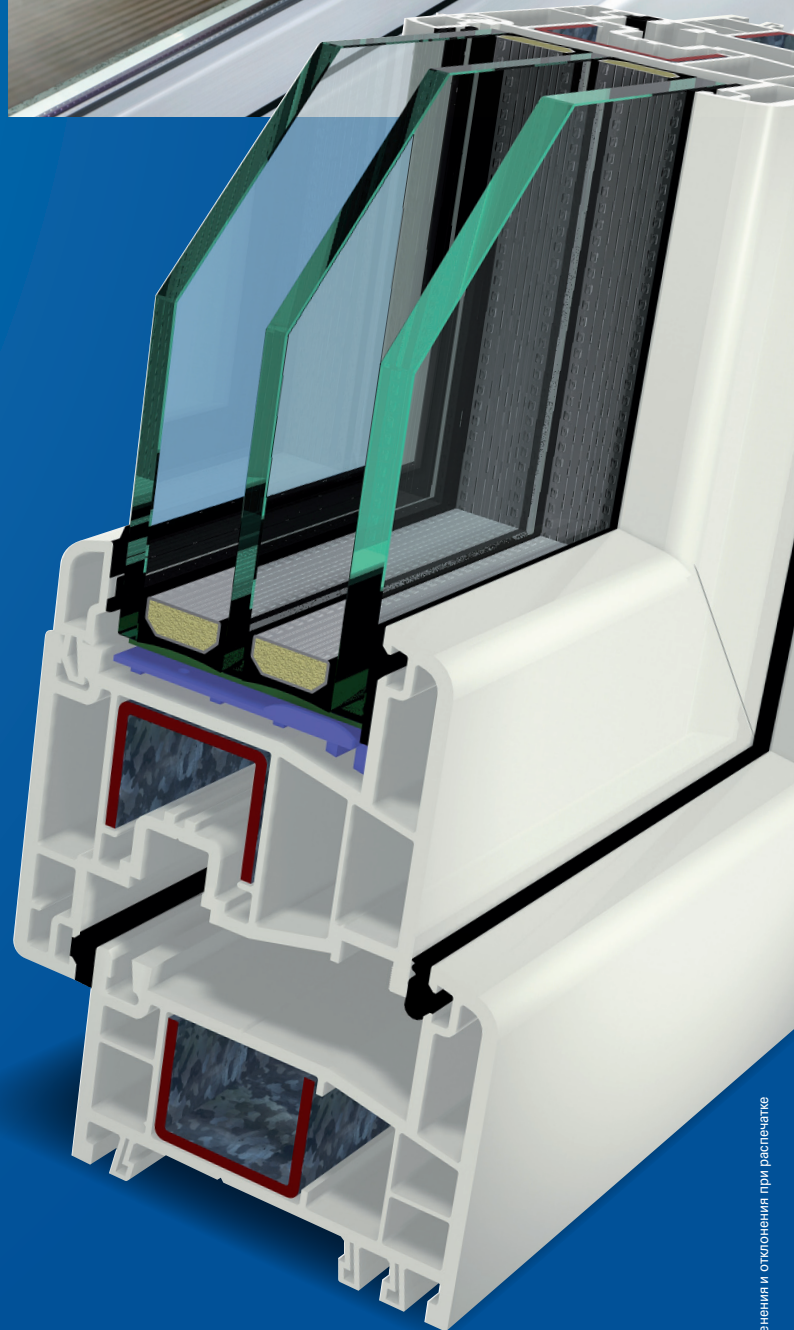

Отличный
выбор!

 **GEALAN**

INNOVATION MIT SYSTEM

Профильная система
GEALAN S 8000

8029/8075

1. Больше света

Благодаря специально разработанной конструкции оконной рамы в профильной системе GEALAN S8000-4K окно имеет большой световой проем. Тем самым в Ваш дом проникает больше света, преображая внутреннее пространство.

3. Ширина профиля 74 мм

Монтажная глубина 74 мм системы GEALAN S8000-4K улучшает теплоизоляционные характеристики окна по сравнению с более узкими системами. Это позволяет Вам экономить на отоплении зимой и кондиционировании летом.

4. Стеклопакет до 48 мм

Благодаря более широкому стеклопакету, установленному в систему GEALAN S8000-4K, увеличивается расстояние между стеклами, что делает окно теплее и существенно улучшает звукоизоляцию.

5. Оптимальное решение

Уникальная монтажная ширина профильной системы 74 мм и возможность устанавливать стеклопакет толщиной до 48 мм позволяют достигать высоких показателей тепло- и звукоизоляции.

www.gealan.ru