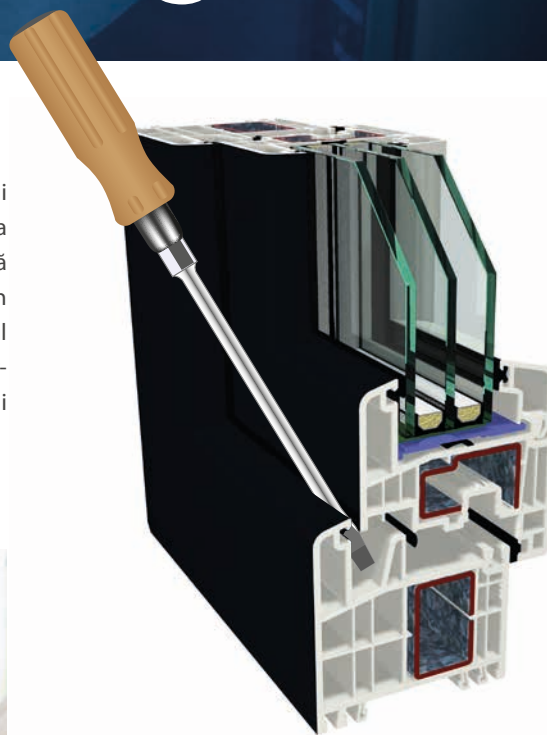

STV®

IKD®

Optimizat pentru utilizarea STV®, pentru lipirea uscată a geamului pe întreaga suprafață a marginii răsfrânte a cercevelei, pentru o bună izolare termică.