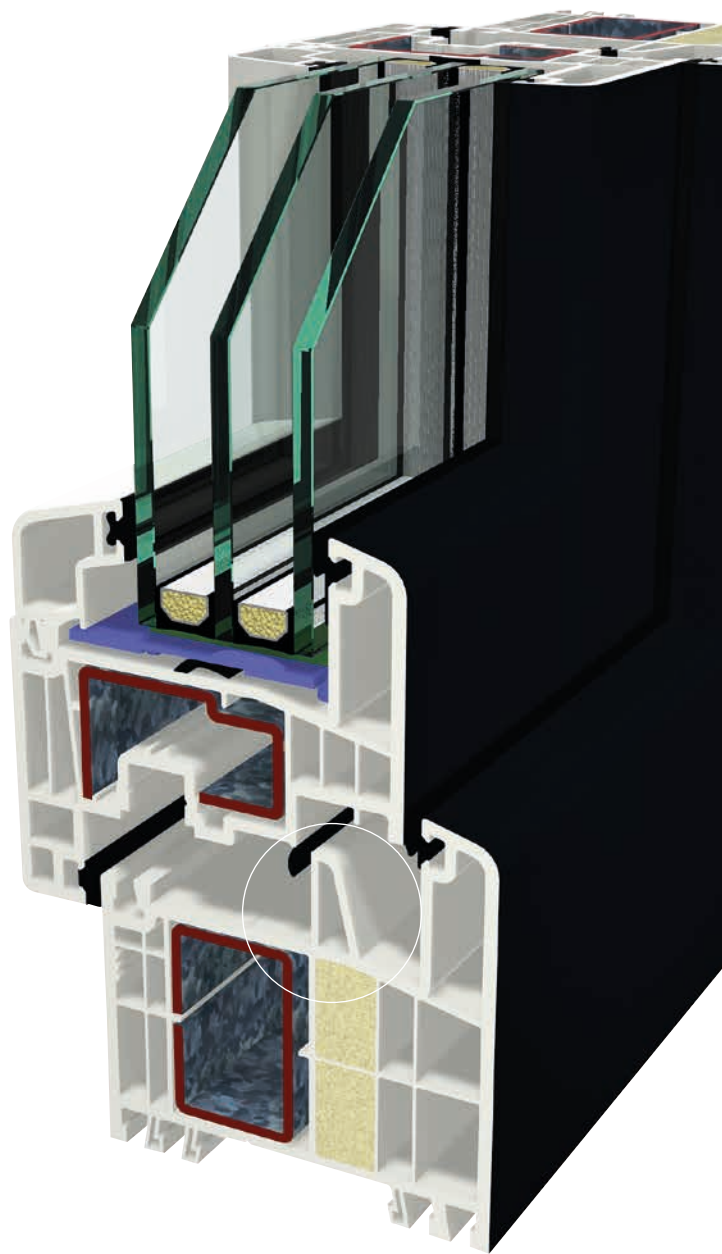

INNOVATION MIT SYSTEM

S 9000 plus

Cu etanșare mediană stabilă

Construcție sigură

## PLATFORMA SISTEMULUI S 9000 EVOLUȚIE CONTINUĂ

### S 9000 plus

S 9000 plus este noul sistem de etanșare mediană cu garnitură stabilă între falțurile geamului GEALAN. Garnitura de etanșare mediană protejează eficient componentele mecanice de pe fereastră de factorii externi. Sistemele de etanșare mediană impresionează prin cele mai bune proprietăți din punct de vedere al izolației termice.

### Perfect pentru elementele mari de culoare

Datorită proprietăților sale statice excelente, sistemul S 9000 plus este ideal pentru construcția de elemente mari cu suprafață colorată în GEALAN-acrylcolor®. Cu tehnologia de lipire STV de la GEALAN, ferestrele S 9000 plus pot fi modernizate din nou în ceea ce privește stabilitatea și siguranța.