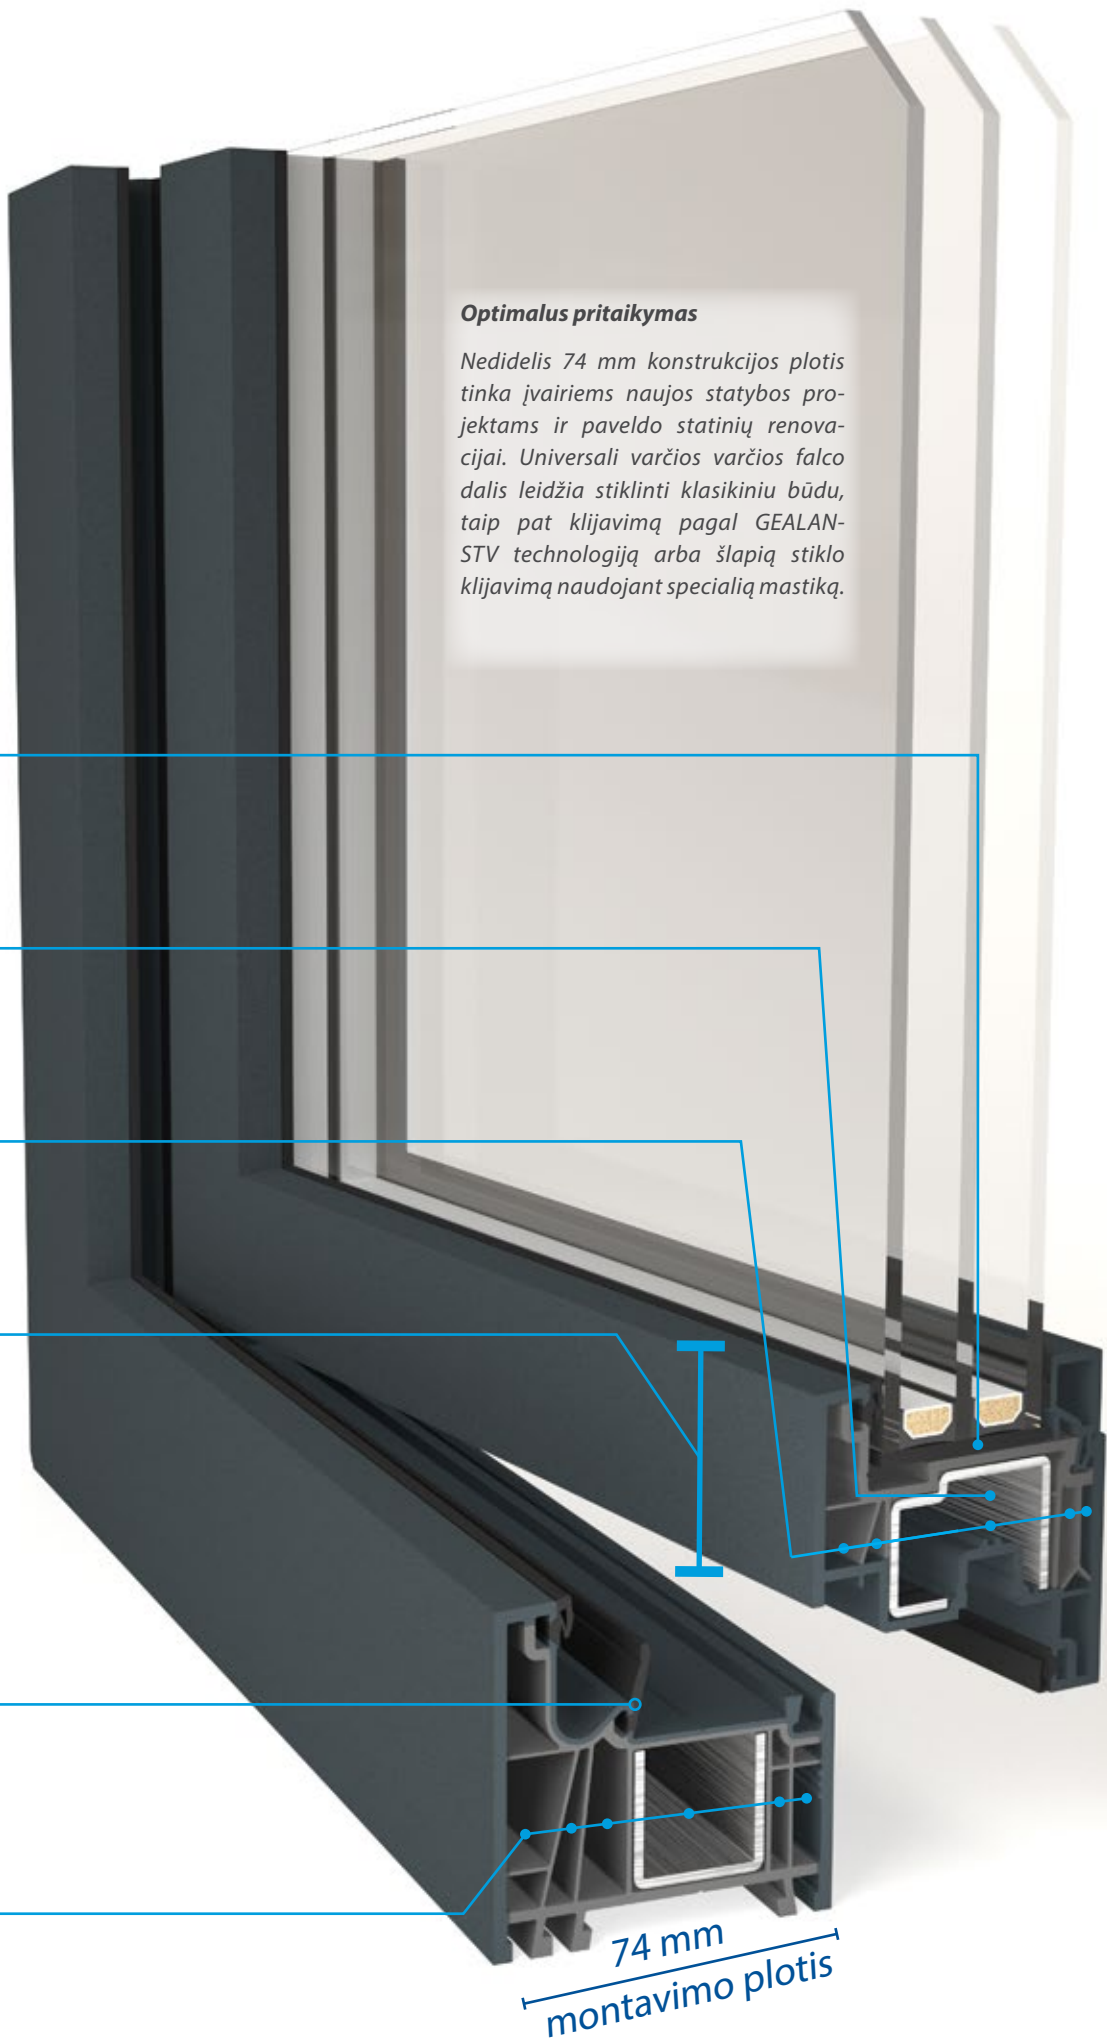

## LINIJINIŲ FORMŲ KALBA

Naujoji sistema orientuota į griežtų ir kampėtų formų langų dizainą, kuris atitinka šiuolaikinės minimalistinės architektūros tendencijas. Dėka plataus kampėtų stiklajuosčių pasirinkimo minimalistinis ir griežtas langų dizainas nuosekliai tęsiamas ir vidinėje jo pusėje. Siaura matoma rėmo ir varčios dalis užtikrina tai, kad į patalpas patenka daugiau šviesos.

## Privalumai:

- Mažas 74 mm montavimo plotis ir modernus dizainas
- Siaura matoma rėmo ir varčios dalis atitinka modernios architektūros poreikius, daugiau šviesos namuose
- Tvirta plieno armuotė užtikrina puikų stabilumą
- Platus langų, balkono ir lauko durų pasirinkimas
- Suderinama su GEALAN-SMOOVIO stumdomy langų ir terasos durų sistema
- Kampuotos, griežtos formos lango išorėje ir viduje
- Tinka naujai statomų ir renovuojamų paveldo statinių langams
- Tinka visi 74 mm montavimo pločio GEALAN sistemų priedai
- Didelis vienspalvių ir medieną imituojančių dekoratyvinių laminavimo plėvelių pasirinkimas
- RealWood – medieną imituojančios dekoratyvinės plėvelės – neįtikėtinai natūralus vaizdas ir pojūtis liečiant
- Universali varčios falco geometrija pritaikyta tiek klasikiniame stiklinimo metodei, tiek inovatyviam stiklo klijavimui su GEALAN STV®, tiek ir pramoniniam stiklinimui
- Galima stiklinti iki 48 mm ar net 50 mm (su GEALAN STV®) storio stiklo paketais

*Universali varčios*

*falco geometrija*

*Puiki statika*

*5 kameros varčioje*

*Siaura matoma dalis*

*6 kameros rėme*

### **Optimalus pritaikymas**

*Nedidelis 74 mm konstrukcijos plotis tinka įvairiems naujos statybos projektams ir paveldo statinių renovacijai. Universali varčios varčios falco dalis leidžia stiklinti klasikiniu būdu, taip pat klijavimą pagal GEALAN-STV technologiją arba šlapią stiklo klijavimą naudojant specialią mastiką.*