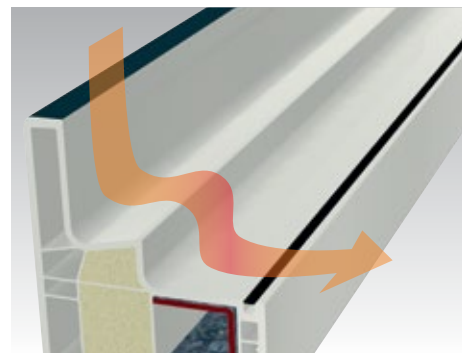

GEALAN-KUBUS®

Akna laitmatu disain

VÕIMALIKUD ON RAAMI PAIGALDAMISE VARIANDID

Unikaalne GEALAN-KUBUS® süsteem määratleb uued disainisuunad plastikakende arhitektuuris ja avab võimalused, mis olid varem klassikaliste plastikust profiilsüsteemide jaoks kättesaamatud. Olgu nähtav, varjatud või pooleldi varjatud raam – proportsioonid on muljetavaldavad.

RAAMI KONSTRUKTSIOONI HOOLDAMINE ON USKUMATULT KERGE

GEALAN-KUBUS® süsteem on väga funktsionaalne ja seda on kerge hooldada. Profiili geomeetrias pööratakse erilist tähelepanu aknaraami sujuvatele kontuuridele, milles ei ole tihendeid, sest raami spetsiaalselt painutatud sisemine osa asendab sisemise tihendi.

100 MM – ABSOLUUTNE HARMOONIA

- Ilma katteliistuta
- Raami-aknatiiva kombinatsiooni montaažilaius ja nähtav laius, samuti vaheposti laius on 100 mm
- Ühine tasapind raami ja aknatiiva vahel
- Selged kontuurid

www.gealan.ee

SAMUTI SOBIVAD:

**TÖSTE-LÜKANDUKSED S 9000,
DESIGN TEOSTUS JA
VÄLISUKSED S 9000**

GEALAN-KUBUS® on ühilduv süsteemiga S9000 ja sobib kombineerimiseks akende ja rõduplokkide paigaldamisel.