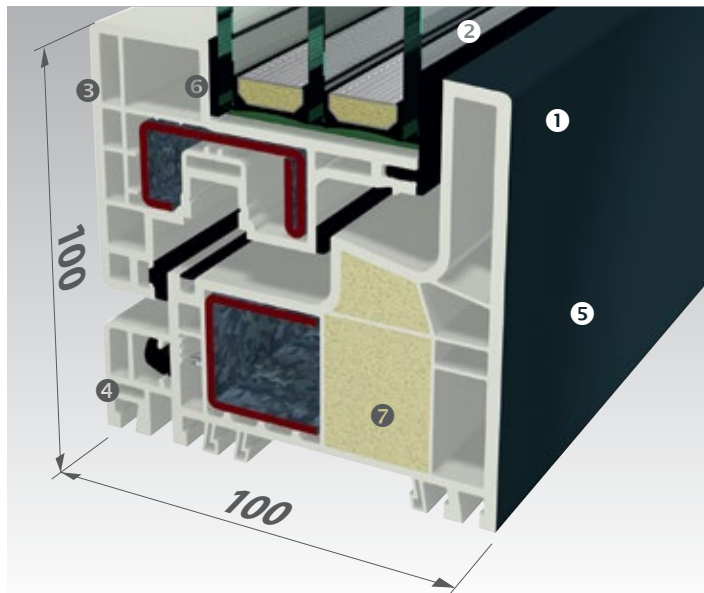

TÄISNURKNE JA PRAKTILISELT MÄRKAMATU VORM

Süsteemi unikaalseks iseärasuseks on lengi ja vaheposti nähtava osa 100 mm laius. Seega on vahepost ja leng võrdse laiusuga ning näevad välja sümmeetrilised.

Lengi ja vaheposti nähtava osa laius on 100 mm

0

100 mm

GEALAN-KUBUS® nähtava osa laius

Klassikaline süsteem
nähtava aknatiivaga

Antoine de Saint-Exupéry

„Täiuslikkus saavutatakse mitte siis, kui pole enam midagi lisada, vaid siis, kui pole enam midagi ära võtta.“

ROHKEM VALGUST JA MINIMAALSELT ELEMENTE

① Täisnurkne sise- ja välisilme. ② Väljastpoolt varjatud aknatiib.

③ Tänu raami ja aknatiiva vahelisele ühtsele tasapinnale, samuti katteliistu puudumisele aknas, luuakse mulje vormide terviklikkusest ja interjöõri disainimiseks avanevad uued võimalused ④.

GEALAN-KUBUS®

Akna laitmatu disain

VÕIMALIKUD ON RAAMI PAIGALDAMISE VARIANDID

100% nähtav

pooleldi varjatud

täielikult varjatud

Unikaalne GEALAN-KUBUS® süsteem määratleb uued disainisuunad plastikakende arhitektuuris ja avab võimalused, mis olid varem klassikaliste plastikust profiilsüsteemide jaoks kättesaamatud. Olgu nähtav, varjatud või pooleldi varjatud raam – proportsioonid on muljetavaldavad.