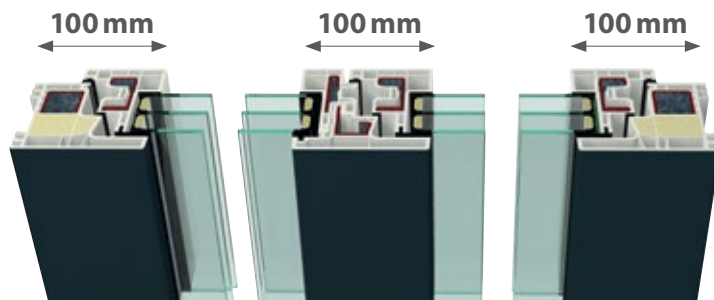

INNOVATION MIT SYSTEM

Kaasaegne PVC akende
ja uste süsteem

GEALAN-KUBUS®

Täiuslike akende jaoks

Mida vähem, seda parem

HARMOONIA JA ESTEETIKA DISAINIS

Süsteem GEALAN-KUBUS® avab PVC akendele arhitektuuris kasutamiseks täiesti uued disainisuunad. Tänu suurte mõõtmetega klaaspindadele tekib rohkem valgust ja avatud ruumi, mis annavad uue tegevusvabaduse. Tänu täielikult varjatud aknatiivale kaob piir ruumi interjööri sisemise poole ja aknavaate vahel. Tänu ühisele tasapinnale raami ja aknatiiva vahel luuakse üldine harmooniline vormide teraviklikkuse ja kindlapiirilisuse mulje.

TÄISNURKNE JA PRAKTILISELT MÄRKAMATU VORM

Süsteemi unikaalseks iseärasuseks on lengi ja vaheposti nähtava osa 100 mm laius. Seega on vahepost ja leng võrdse laiusuga ning näevad välja sümmeetrilised.

Lengi ja vaheposti nähtava osa laius on 100 mm

0

100 mm

GEALAN-KUBUS® nähtava osa laius

Klassikaline süsteem
nähtava aknatiivaga

Antoine de Saint-Exupéry

„Täiuslikkus saavutatakse mitte siis, kui pole enam midagi lisada, vaid siis, kui pole enam midagi ära võtta.“

GEALAN-KUBUS®

Akna laitmatu disain

VÕIMALIKUD ON RAAMI PAIGALDAMISE VARIANDID

100% nähtav

pooleldi varjatud

täielikult varjatud

Unikaalne GEALAN-KUBUS® süsteem määratleb uued disainisuunad plastikakende arhitektuuris ja avab võimalused, mis olid varem klassikaliste plastikust profiilsüsteemide jaoks kättesaamatud. Olgu nähtav, varjatud või pooleldi varjatud raam – proportsioonid on muljetavaldavad.