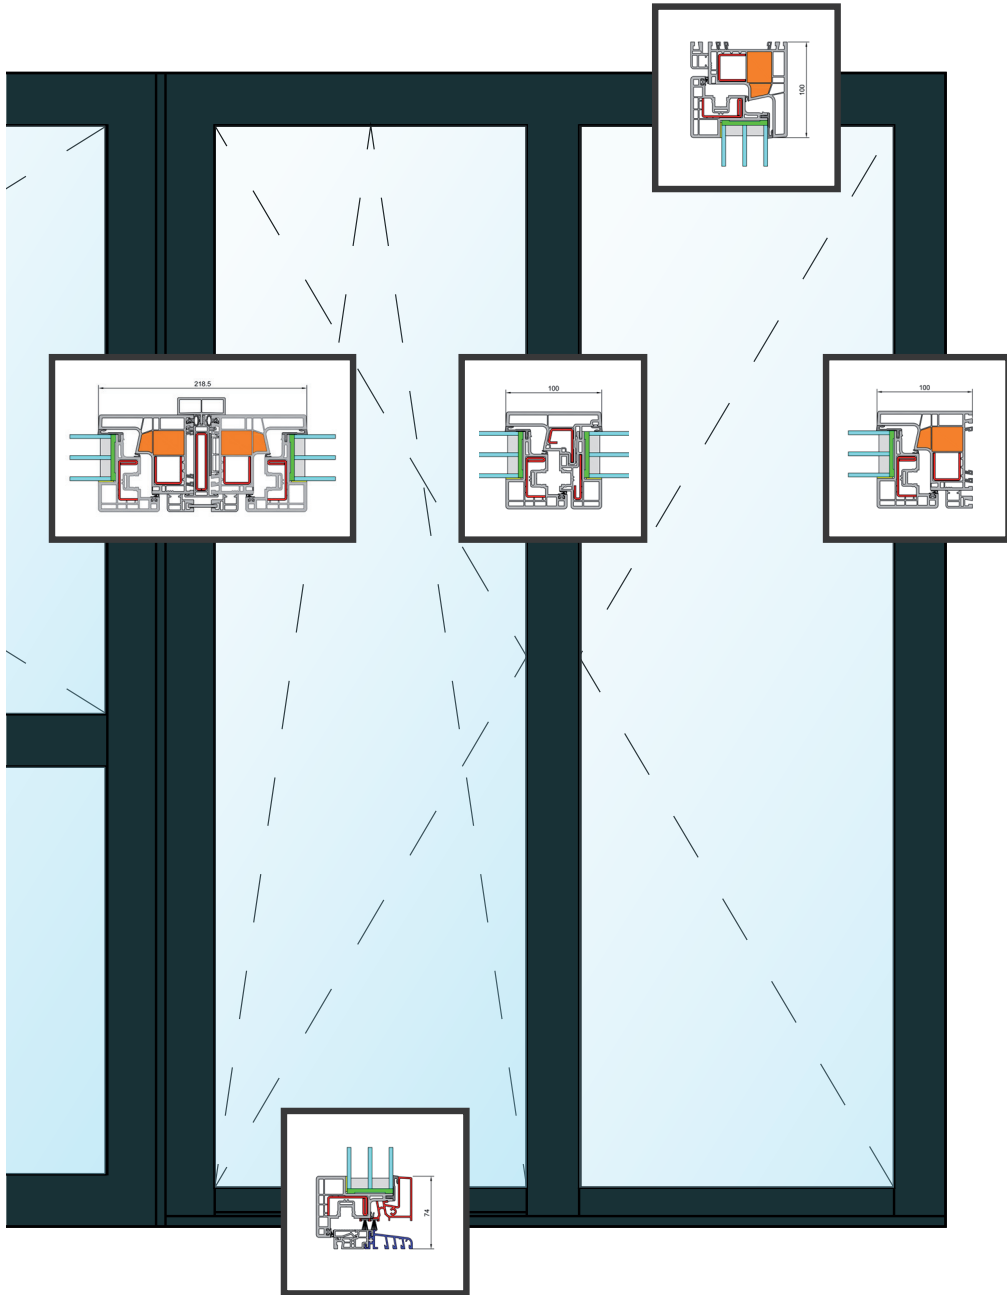

GEALAN-KUBUS®