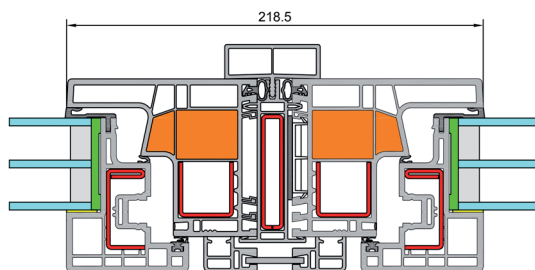

IKD®

⊕ Izvrsna toplinska izolacija
zahvaljujući profilima punjenim
pjenom.

GEALAN-KUBUS®

**Osnovni presjek
GEALAN-KUBUS®**

Presjek štulp/prečka

**Presjek balkonska
vrata sa pragom**

Presjek spoja dva okvira

Presjek donjeg dijela

Presjek statičkog spoja

KUBUS okvir

4 komore

KUBUS krilo

3 komore

KUBUS monoštolp

KUBUS pribor