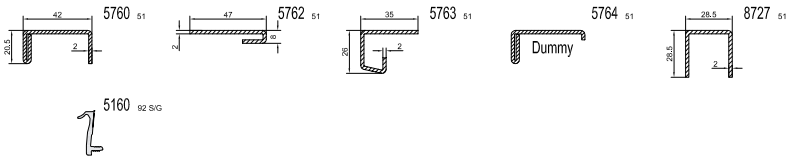

Kockast i gotovo nevidljiv

Sustav kod kombinacije krila i okvira, kao i kod preklopnog stupa ima ukupnu mjeru od 100 mm. Time preklopni stup i bočni dijelovi okvira imaju jednaku vidljivu širinu što daje simetričan estetski izgled.

Presjek donjeg dijela

Presjek statičkog spoja

KUBUS okvir

4 komore

KUBUS krilo

3 komore

KUBUS monoštolp

KUBUS pribor