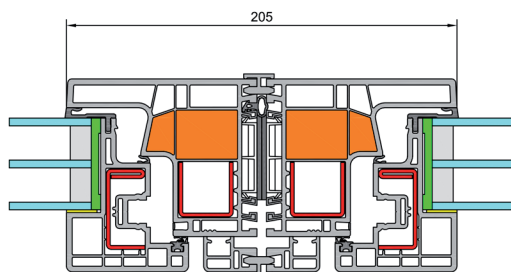

IKD®

⊕ Izvrsna toplinska izolacija
zahvaljujući profilima punjenim
pjenom.

GEALAN-KUBUS®

**Osnovni presjek
GEALAN-KUBUS®**

Presjek štulp/prečka

**Presjek balkonska
vrata sa pragom**

Presjek spoja dva okvira

Presjek donjeg dijela

Presjek statičkog spoja

KUBUS okvir

4 komore

KUBUS krilo

3 komore

KUBUS monoštolp

KUBUS pribor