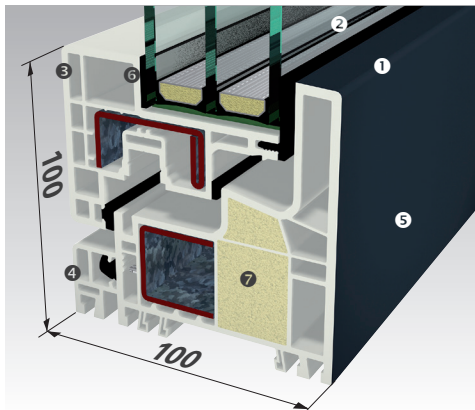

Kockast i gotovo nevidljiv

Sustav kod kombinacije krila i okvira, kao i kod preklopnog stupa ima ukupnu mjeru od 100 mm. Time preklopni stup i bočni dijelovi okvira imaju jednaku vidljivu širinu što daje simetričan estetski izgled.

KISS-Prinzip: Keep it small and simple

⊕ Konstantna pravokutna optika – iz-
vana kao i iznutra. ⊕ Izvana nevidljivo
krilo.

⊕ Dizajn krila bez spojeva i letvica za
jednostavnu površinu uz opcionalni
klip-profil ⊕.