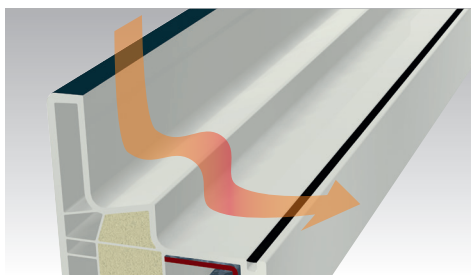

100 mm – mjera za sve

- Bez letvice za staklo
- 100 mm ugradbene dubine i prednje širine kod paketa okvir-krilo kao i kod preklopnog stupa
- Unutarnji izgled spoja okvira i krila u istoj ravnini
- Jasne linije