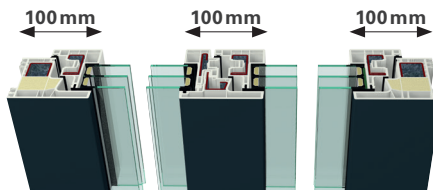

Manje je više

Novi jednostavan dizajn

Sustav GEALAN-KUBUS® definira novi dizajn za PVC prozore u arhitekturi. Zahvaljujući velikoj staklenoj površini nudi se veća količina svjetlosti i transparentnosti za nove mogućnosti dizajna. Sa unutarnje strane novi sustav je dizajniran jednostavnom površinom bez nepotrebnih spojeva, dok s vanjske strane stvara skladan ukupni dojam zahvaljujući pravokutnim preklopima.

Kockast i gotovo nevidljiv

Sustav kod kombinacije krila i okvira, kao i kod preklopnog stupa ima ukupnu mjeru od 100 mm. Time preklopni stup i bočni dijelovi okvira imaju jednaku vidljivu širinu što daje simetričan estetski izgled.

Dosljedno 100 mm prednje širine i u području preklopnog stupa

0

100mm

Klasičan sustav sa vidljivim krilom