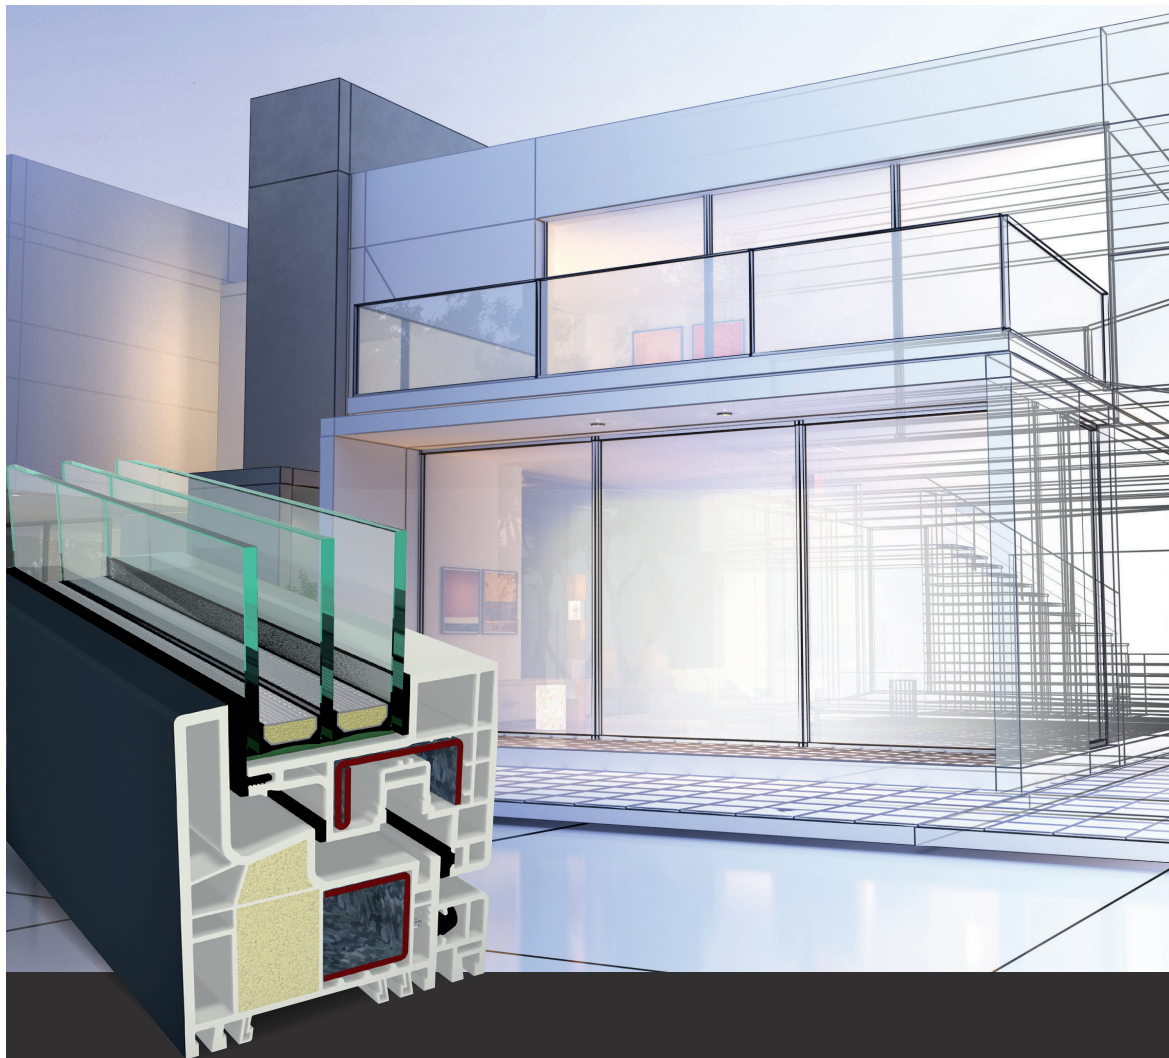

Jednostavno lijepi prozori

GEALAN-KUBUS®

SUSTAV INOVACIJA

 **GEALAN**

Manje je više

Novi jednostavan dizajn

Sustav GEALAN-KUBUS® definira novi dizajn za PVC prozore u arhitekturi. Zahvaljujući velikoj staklenoj površini nudi se veća količina svjetlosti i transparentnosti za nove mogućnosti dizajna. Sa unutarnje strane novi sustav je dizajniran jednostavnom površinom bez nepotrebnih spojeva, dok s vanjske strane stvara skladan ukupni dojam zahvaljujući pravokutnim preklopima.

Kockast i gotovo nevidljiv

Sustav kod kombinacije krila i okvira, kao i kod preklopnog stupa ima ukupnu mjeru od 100 mm. Time preklopni stup i bočni dijelovi okvira imaju jednaku vidljivu širinu što daje simetričan estetski izgled.

KISS-Prinzip: Keep it small and simple

⊕ Konstantna pravokutna optika – iz-
vana kao i iznutra. ⊕ Izvana nevidljivo
krilo.

⊕ Dizajn krila bez spojeva i letvica za
jednostavnu površinu uz opcionalni
klip-profil ⊕.

Varijante špaleta

100% vidljivo

polusakriveno

gotovo nevidljivo

Idealni dizajn prozora

Ne može bolje! Dizajnu orijentiran sustav prozora GEALAN-KUBUS[®] arhitektima pruža nove mogućnosti dizajniranja, te time otvara nove perspektive. Bez obzira želite li 100% vidljiv, polusakriveni ili skoro nevidljivi okvir – dobivaju se elementi koji ostavljaju dojmive.