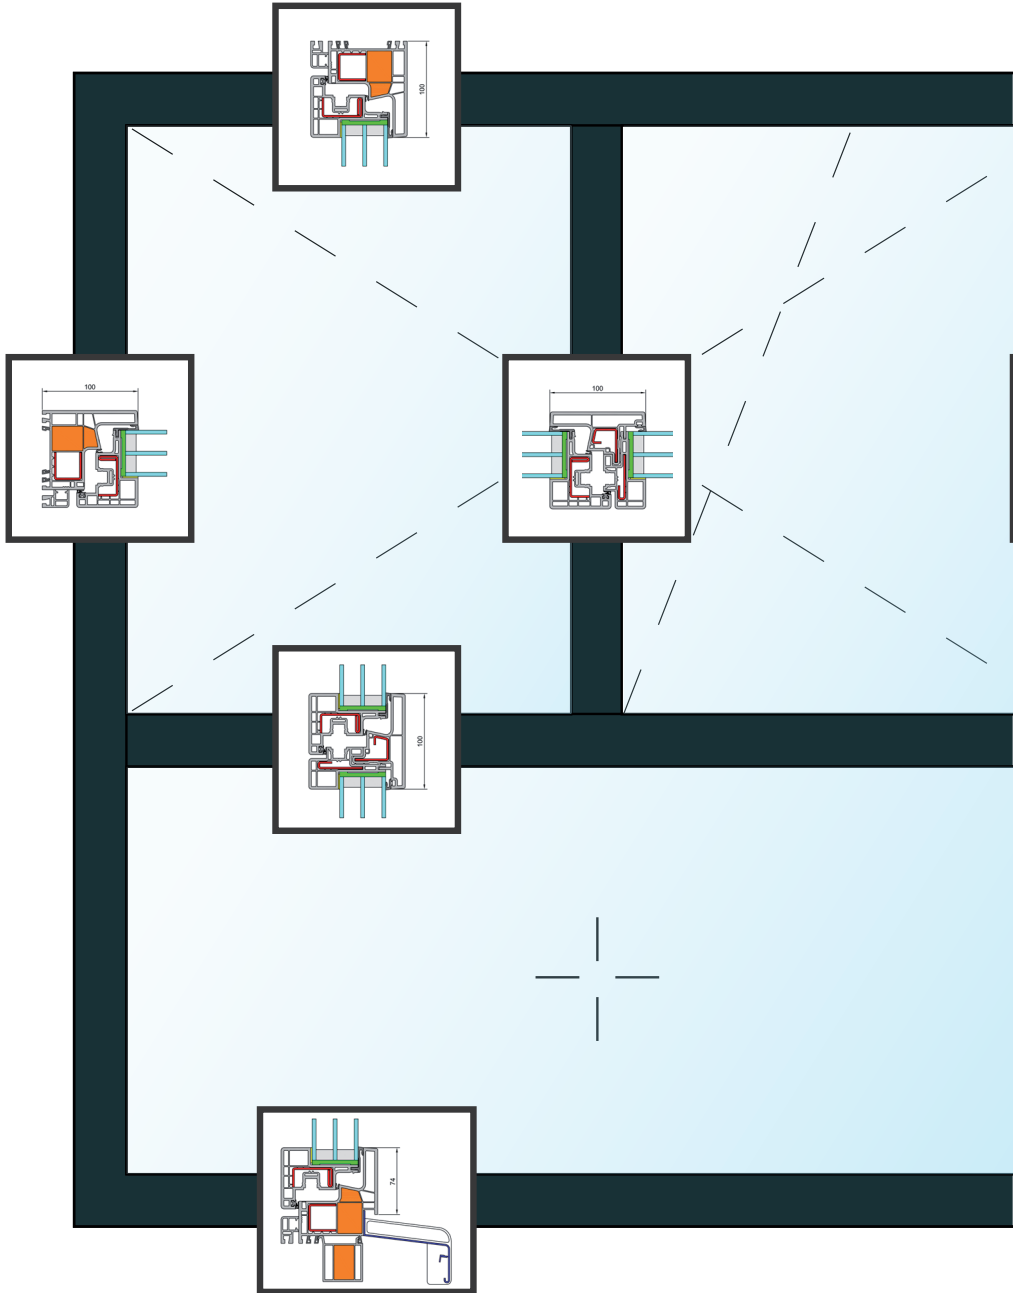

Jednostavno lijepi prozori

GEALAN-KUBUS®

SUSTAV INOVACIJA

 **GEALAN**

Manje je više

Novi jednostavan dizajn

Sustav GEALAN-KUBUS® definira novi dizajn za PVC prozore u arhitekturi. Zahvaljujući velikoj staklenoj površini nudi se veća količina svjetlosti i transparentnosti za nove mogućnosti dizajna. Sa unutarnje strane novi sustav je dizajniran jednostavnom površinom bez nepotrebnih spojeva, dok s vanjske strane stvara skladan ukupni dojam zahvaljujući pravokutnim preklopima.

Kockast i gotovo nevidljiv

Sustav kod kombinacije krila i okvira, kao i kod preklopnog stupa ima ukupnu mjeru od 100 mm. Time preklopni stup i bočni dijelovi okvira imaju jednaku vidljivu širinu što daje simetričan estetski izgled.

acrycolor

⊕ Jedinstvena kvaliteta površine
zahvaljujući ekskluzivnoj acrycolor
tehnologijom s vanjske strane.

STV®

⊕ Inovativna tehnologija samoljepljive
trake STV® omogućuje dizajn „bez
rubova“ kod krila uz maksimalnu
stabilnost.

IKD®

⊕ Izvrsna toplinska izolacija
zahvaljujući profilima punjenim
pjenom.

GEALAN-KUBUS®

**Osnovni presjek
GEALAN-KUBUS®**

Presjek štulp/prečka

**Presjek balkonska
vrata sa pragom**

Presjek spoja dva okvira