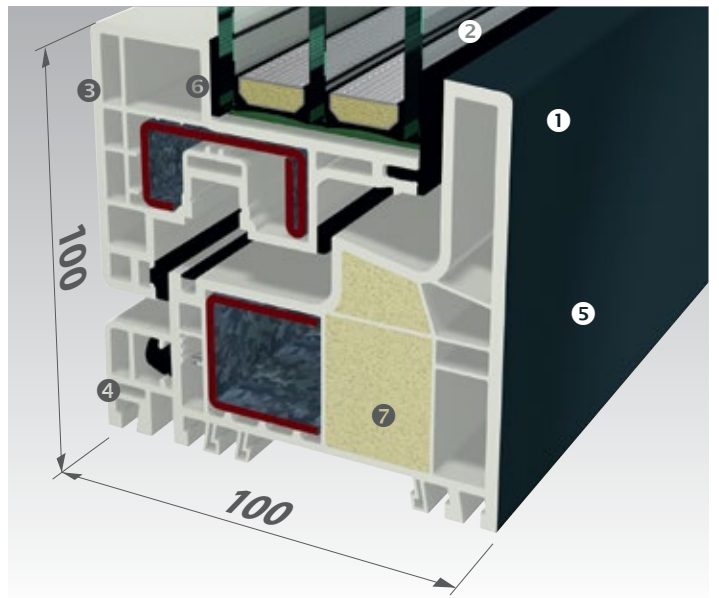

## NAUJO DIZAINO PAPRASTUMAS

GEALAN-KUBUS® sistema apibrėžia naują plastikinių langų formų kalbą architektūroje. Iš išorės beveik nematoma varčia, vienodas matomo rėmo plotis kartu su iš vidaus sutapdinta varčia ir rėmo plokštuma suteikia langų konstrukcijai vienalytiškumo, mažina ribos tarp vidaus ir lauko pojūtį. Statūs kampai pabrėžia bendro įspūdžio harmoniją. Daugiau šviesos ir skaidrumo dėl didelių stiklo plotų sukuria atviros erdvės pojūtį, atveria naujas apipavidalinimo ir kūrybos galimybes.

## KVADRATINĖ IR BEVEIK NEMATOMA FORMA

Unikali sistemos savybė – vienodas 100 mm dydžio varčia ir rėmo bei štulpo profilių kombinacijų plotis. Dėl to visos matomos rėmo dalys yra vienodos, o tai suteikia estetikos ir simetrijos pojūtį.

### Bendras 100 mm matomas plotis štulpo srityje

0

100 mm

GEALAN-KUBUS® matomas plotis

Klasikinė sistema  
su matoma varčia

**Antoine de Saint-Exupéry**

„Tobulybė pasiekama ne tada, kai nėra ko pridėti, o tada, kai nėra ko atimti.“

## MAŽIAU RĖMŲ – DAUGIAU ŠVIESOS

❶ Stačiakampė optika tiek viduje, tiek išorėje. ❷ Iš išorės nematoma varčia.

❸ Naujo stiliaus lygus varčios paviršius be stiklajuosčių, o dėl papildomai uždedamo profilio atsiveria naujos galimybės sutaptinti varčios ir rėmo plokštumas iš vidaus ❹.