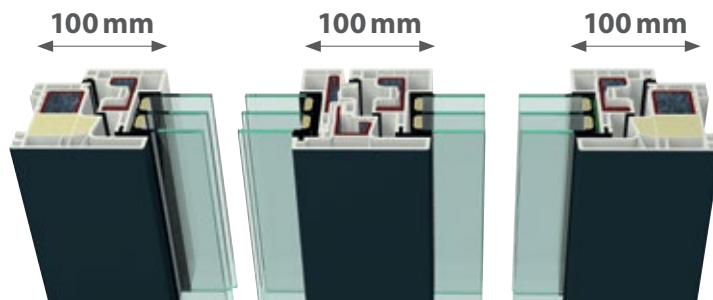

## NAUJO DIZAINO PAPRASTUMAS

GEALAN-KUBUS® sistema apibrėžia naują plastikinių langų formų kalbą architektūroje. Iš išorės beveik nematoma varčia, vienodas matomo rėmo plotis kartu su iš vidaus sutapdinta varčia ir rėmo plokštuma suteikia langų konstrukcijai vienalytiškumo, mažina ribos tarp vidaus ir lauko pojūtį. Statūs kampai pabrėžia bendro įspūdžio harmoniją. Daugiau šviesos ir skaidrumo dėl didelių stiklo plotų sukuria atviros erdvės pojūtį, atveria naujas apipavidalinimo ir kūrybos galimybes.

## KVADRATINĖ IR BEVEIK NEMATOMA FORMA

Unikali sistemos savybė – vienodas 100 mm dydžio varčia ir rėmo bei štulpo profilių kombinacijų plotis. Dėl to visos matomos rėmo dalys yra vienodos, o tai suteikia estetikos ir simetrijos pojūtį.

### Bendras 100 mm matomas plotis štulpo srityje

0

100 mm

GEALAN-KUBUS® matomas plotis

Klasikinė sistema  
su matoma varčia

**Antoine de Saint-Exupéry**

„Tobulybė pasiekama ne tada, kai nėra ko pridėti, o tada, kai nėra ko atimti.“