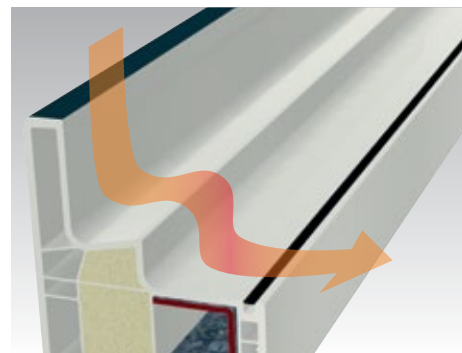

GEALAN-KUBUS®

Tobulas langų dizainas

ANGOKRAŠČIŲ IR RĖMŲ VARIANTAI

Geriau nebūna! GEALAN-KUBUS® langų sistema atveria architektams maksimalias kūrybos galimybes ir naujas perspektyvas dizainui kurti. Nesvarbu, ar rėmas bus matomas 100 %, pusiau uždengtas, ar beveik visai nematomas – atsiranda įspūdingos proporcijos.

RĖMŲ GEOMETRIJA LEIDŽIA LENGVAI VALYTI

GEALAN-KUBUS® sistema įtikina ir savo funkcionalumu – visų pirma tai susiję su lengva langų priežiūra ir valymu. Kuriant profilio geometriją ypač atsižvelgta į išorinio rėmo kontūro aptakumą, rėmo sąvareje atsiskyta tarpinė, o pats rėmas išlenktas imituojant vidurinę tarpinę.

100 MM – VISŲ DETALIŲ PARAMETRAS

- Be stiklajuostės
- 100 mm montavimo gylis ir matomumas rėmo ir varčios bei štulpo srityje
- Sutapdintos varčios ir rėmo plokštumos iš vidaus
- Griežti kontūrai

TINKA:

**PAKELIAMOMS-NUSTUMIAMOMS
HST S 9000 DURIMS, HST S 9000
DESIGN VARIANTO IR S 9000
SISTEMOS LAUKO DURIMS**

GEALAN-KUBUS® galima kombinuoti su S 9000 sistema ir pritaikyti langams, balkono durims.

www.gealan.lt