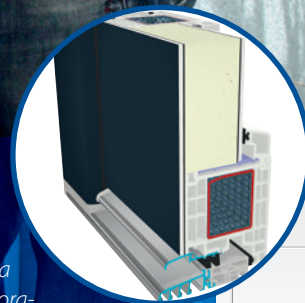

DESIGN

A conceção plana da folha da porta nas variantes decorativas confere um máximo grau de estética, sem abdicar dos requisitos de segurança e de isolamento térmico. Dispõe assim não apenas de mais liberdade criativa como facilita o tratamento da sua porta de casa com a ausência de desníveis.