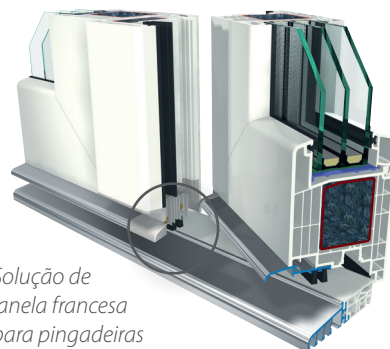

DÊ AS BOAS
VINDAS À
ELEGÂNCIA

 **GEALAN**

INNOVATION MIT SYSTEM

Portas de casa

S 9000

Argumentos convincentes

PARA O FUTURO EM TODA A LINHA

Com o sistema de perfis S 9000 está a optar por um sistema moderno, abrangente, que pode ser utilizado tanto na construção nova como em obras de renovação. A linha S 9000 é agora uma plataforma nova para construção de janelas, portas de casa e portas de elevação e de correr do programa de produtos GEALAN. As portas de casa da linha S 9000 convencem graças aos seguintes argumentos: