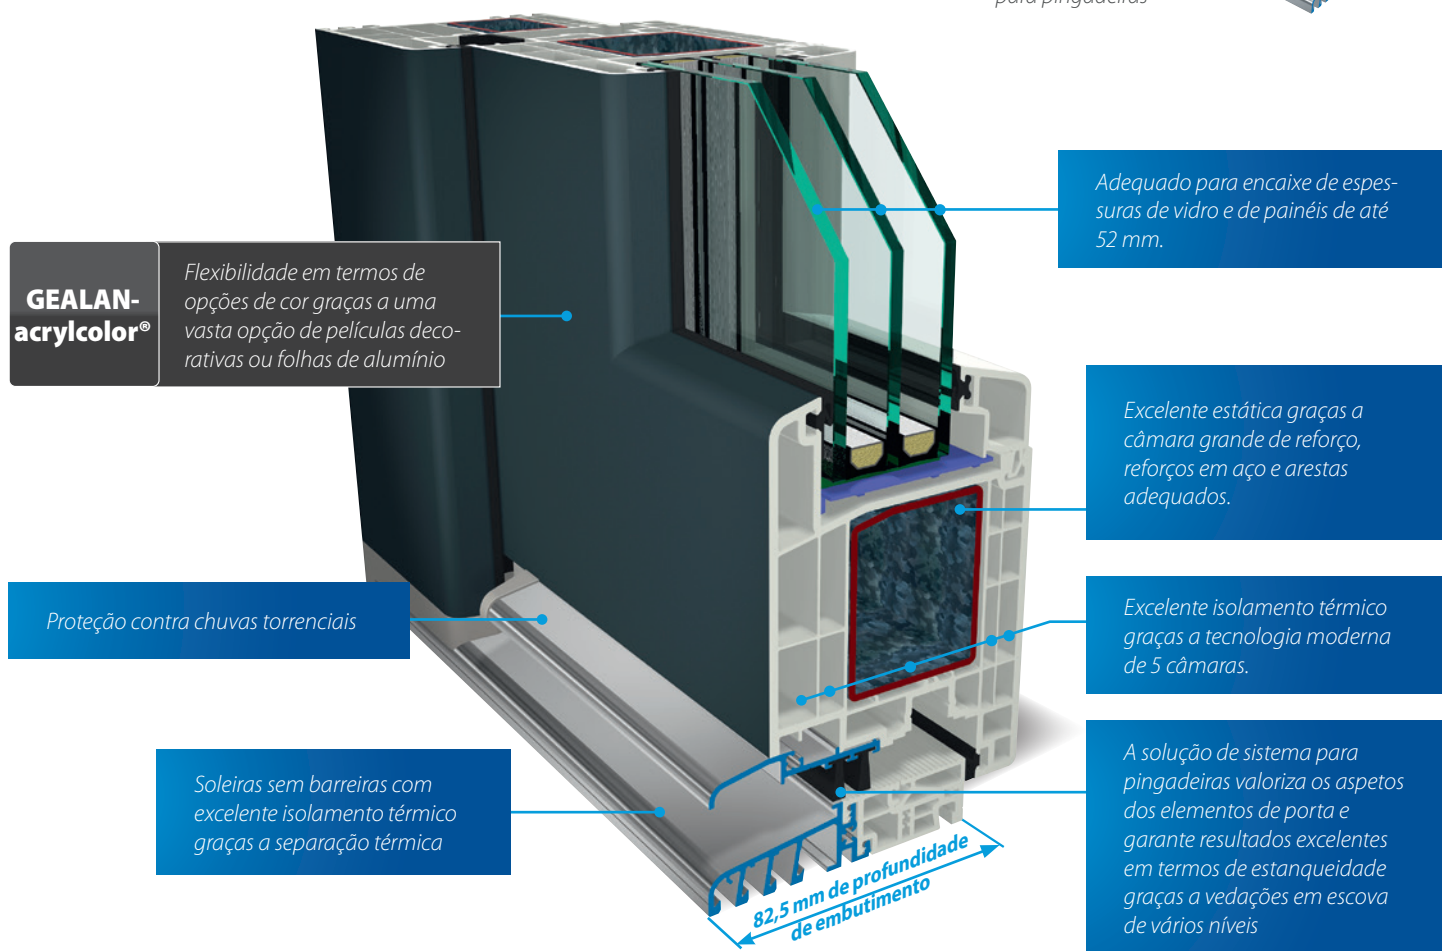

DÊ AS BOAS
VINDAS À
ELEGÂNCIA

 **GEALAN**

INNOVATION MIT SYSTEM

Portas de casa

S 9000

Argumentos convincentes

PARA O FUTURO EM TODA A LINHA

Com o sistema de perfis S 9000 está a optar por um sistema moderno, abrangente, que pode ser utilizado tanto na construção nova como em obras de renovação. A linha S 9000 é agora uma plataforma nova para construção de janelas, portas de casa e portas de elevação e de correr do programa de produtos GEALAN. As portas de casa da linha S 9000 convencem graças aos seguintes argumentos:

Solução de janela francesa para pingadeiras

ESTABILIDADE

Unões fixas através de engates de peças em PVC e alumínio a dois níveis

ISOLAMENTO TÉRMICO

Excelente isolamento térmico, mesmo na zona das peças de fecho, graças a soluções de união de alumínio e PVC

AUSÊNCIA DE BARREIRAS

Soleiras com uma altura de apenas 20 mm satisfazem os requisitos de uma construção sem barreiras nos termos do disposto na norma DIN 18040-2

Evolução isotérmica assinalável: minimização subsequente da formação de água de condensação ou de pontes térmicas