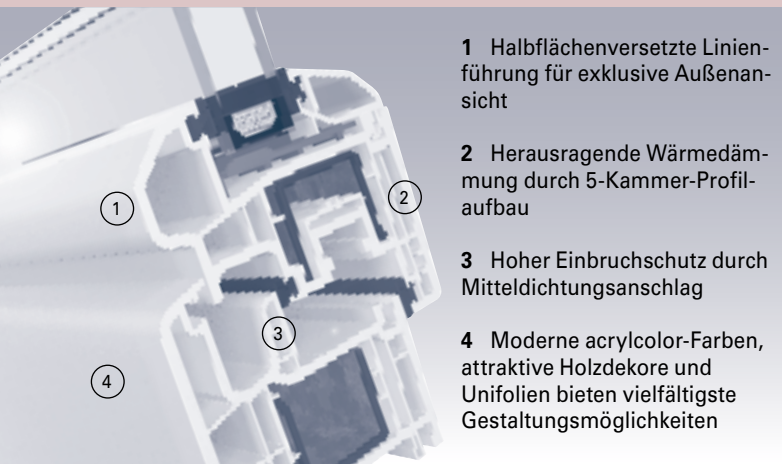

zeitlos elegant
exklusiv
individuell
wärmeisolierend
sicher

ambiente schaffen

Innenansicht

Außenansicht

Schönheit

GEALAN S 7000 IQ – das Fensterprofilssystem für individuelles Wohnambiente. Die Liebe für das Besondere drückt sich in der Stimmigkeit des Ganzen aus. Legen Sie bei Ihrem Haus, Ihrer Wohnung großen Wert auf den eigenen Stil und achten auf Stimmigkeit bis ins Detail? Dann sind Fenster aus dem System S 7000 IQ genau das Richtige für Sie. Profilierte Konturen prägen Ästhetik und Wertigkeit ebenso wie die dazu passende Glasleiste. Damit heben sich Ihre Fenster wohltuend vom üblichen Fensterdesign ab und werden zum Gesicht der Fassade.

Technik

Schon beim ersten Blick wird es sichtbar. Der Aufbau von Fenstern aus dem System S 7000 IQ unterscheidet sich ganz wesentlich von Standardfenstern. Nicht nur, dass der Mitteldichtungsanschlag über eigene Kammern verfügt. Auch die Anordnung und Ausbildung von Kammern und Stegen sprechen eine deutliche Sprache. Sie sind Garant für Kompaktheit und Festigkeit, vermitteln Vertrauen und ein gutes Gefühl. Bei der Energieeinsparung spielt der Wärmedurchgangskoeffizient von $U_f = 1,2 \text{ W/m}^2\text{K}$ in einer eigenen Liga.

Mehr Informationen unter: www.gealan.de

- 1 Halbflächenversetzte Linienführung für exklusive Außenansicht
- 2 Herausragende Wärmedämmung durch 5-Kammer-Profil-aufbau
- 3 Hoher Einbruchschutz durch Mitteldichtungsanschlag
- 4 Moderne acrylcolor-Farben, attraktive Holzdekore und Unifolien bieten vielfältigste Gestaltungsmöglichkeiten