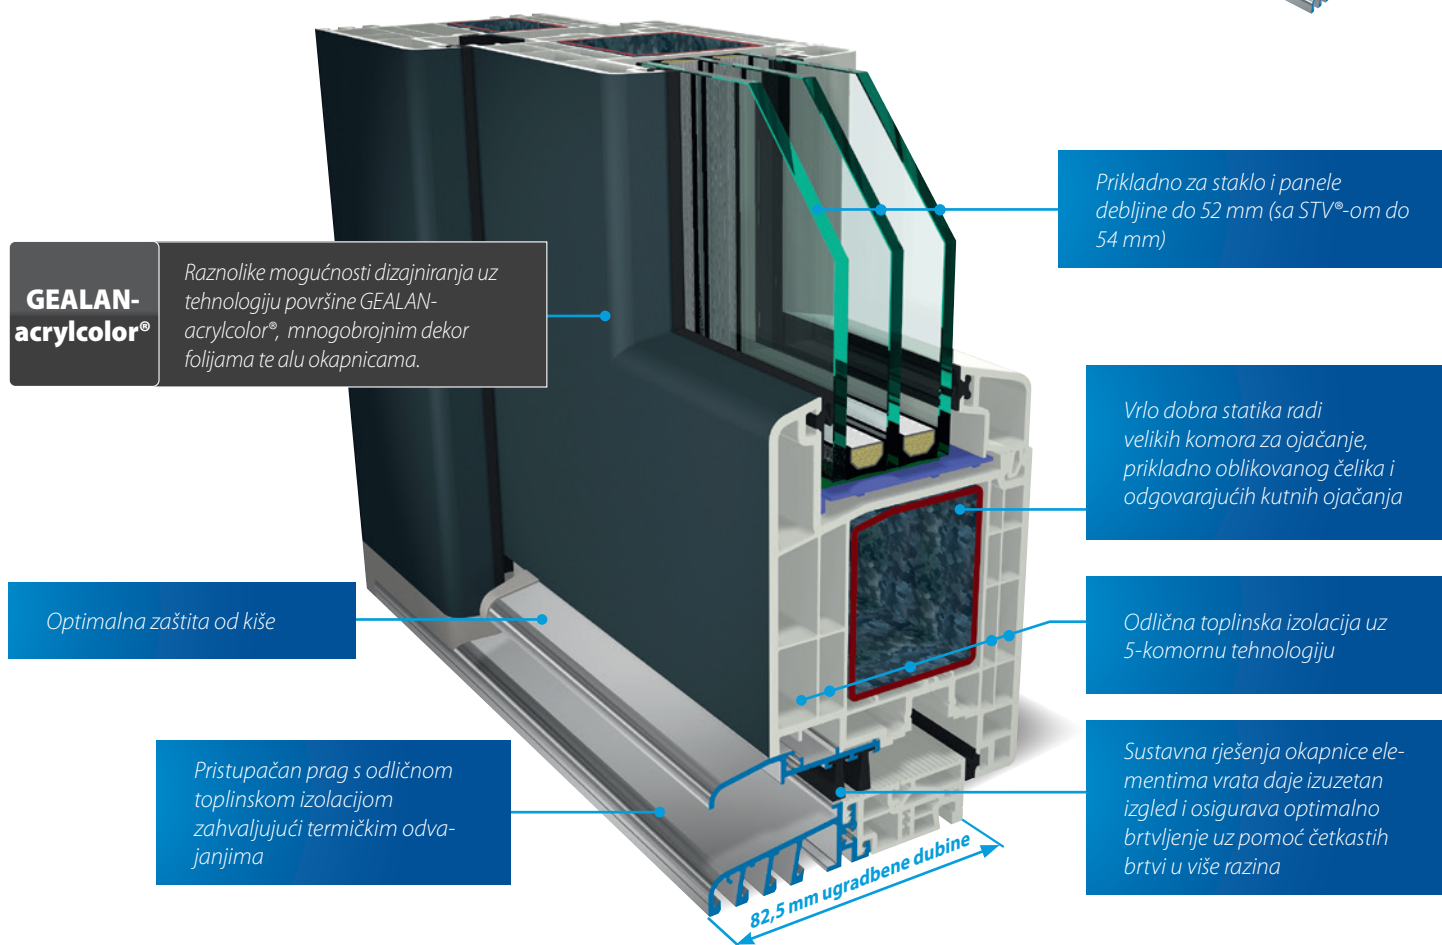

Rješenje štulpa za okapnicu

STABILNOST

Neodvojivi spoj PVC-a i aluminijski radi spajanja u dvije razine

TOPLINSKA IZOLACIJA

Vrlo dobar isotermički tok – minimizirana kondenzacija i stvaranje toplinskih mostova

Spojem PVC-a i aluminijski odlična toplinska izolacija prisutna je i u području zatvornih pločica

PRISTUPAČNOST

Prag sa samo 20 mm visine zadovoljava sve zahtjeve pristupačne gradnje prema DIN 18040-2

**82,5
mm**