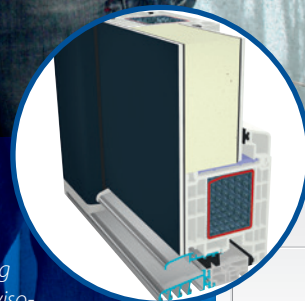

DIZAJN

“Sakriveni” izgled vratnog krila dizajnom doprinosi visokoj vrijednosti, a da ne narušava sigurnost i toplinsku izolaciju koju vrata moraju zadovoljiti. Osim estetski vrlo privlačnog izgleda “sakriveno” krilo jednostavnim linijama omogućava jednostavno održavanje i lagano čišćenje samih vrata.