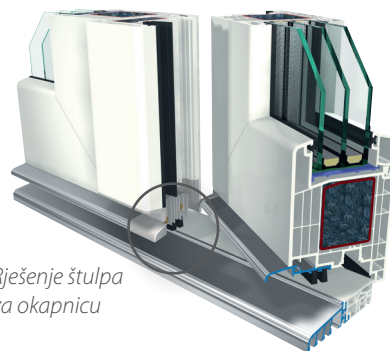

UVOĐENJE ELEGANCIJE

 **GEALAN**  
INNOVATION MIT SYSTEM

Ulazna vrata

S 9000

## PROFIL BUDUĆNOSTI

S platformom sustava S 9000 dobivate moderan, udubljen sustav, koji se može koristiti za novogradnju i renoviranje. Na taj način S 9000 postaje nova platforma za proizvodnju prozora, ulaznih i podizno-kliznih vrata u proizvodnom programu GEALAN-a. Pored toga, nova ulazna vrata uvjeravaju sa sljedećim argumentima: