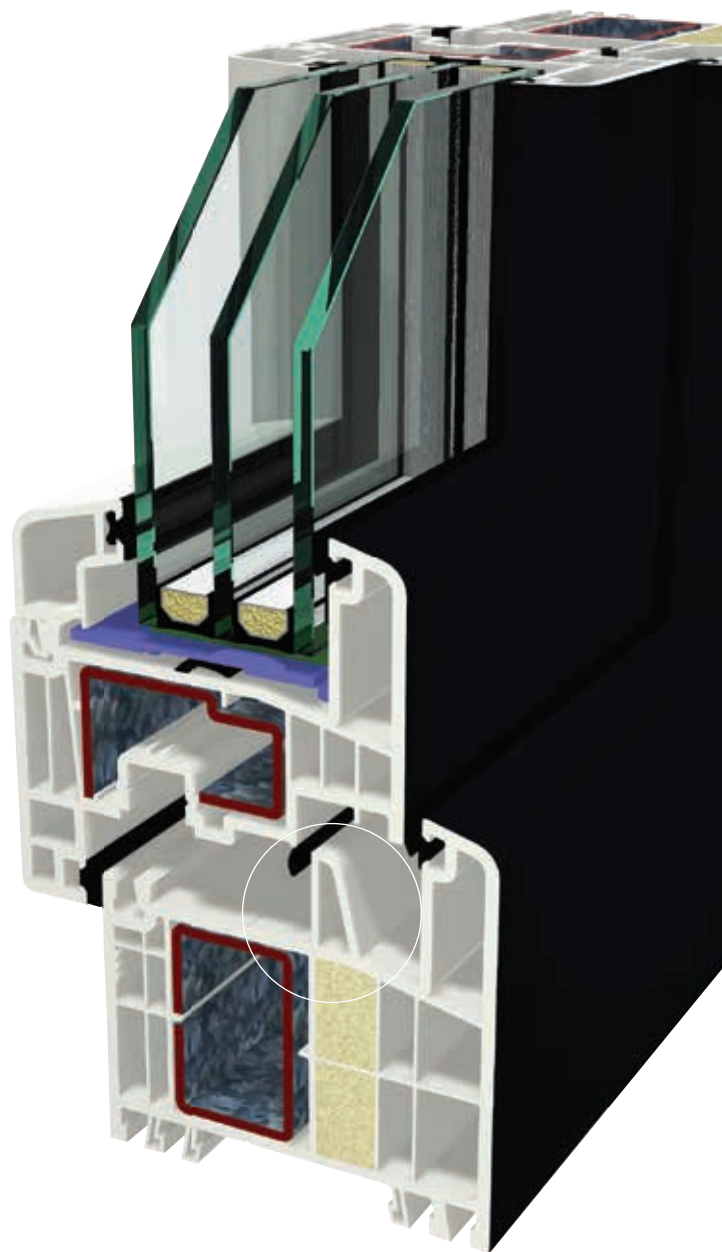

## ПЛАТФОРМА СИСТЕМЫ S 9000 РАЗВИВАЕТСЯ ДАЛЬШЕ

### S 9000 plus

S 9000 plus – это система профилей GEALAN со средним уплотнением в оконной раме. Средний уплотнитель в фальце рамы эффективно защищает механические детали от внешнего воздействия и способствует достижению самых лучших показателей теплоизоляции.

### Подходит для больших цветных конструкций

Благодаря своим превосходным конструктивным особенностям S 9000 plus идеально подходит для установки больших конструкций с цветной поверхностью ACRYLCOLOR. Применение технологии GEALAN STV еще больше повышает стабильность, безопасность и надежность в эксплуатации.

A photograph of a modern building facade featuring balconies with metal railings and vertical slat panels in a light brown color. The building has a clean, geometric design with white and brown tones. The sky is blue with some light clouds.