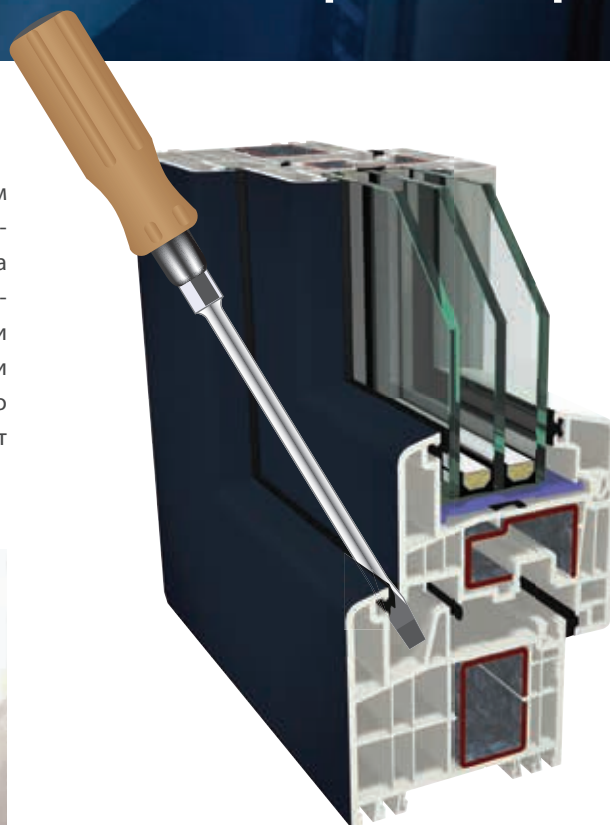

STV®

IKD®

Возможность применения технологии сухой статической клежки способствует повышению стабильности, а заполнения теплоизолятором внутренней камеры повышает теплоизоляцию окон и дверей