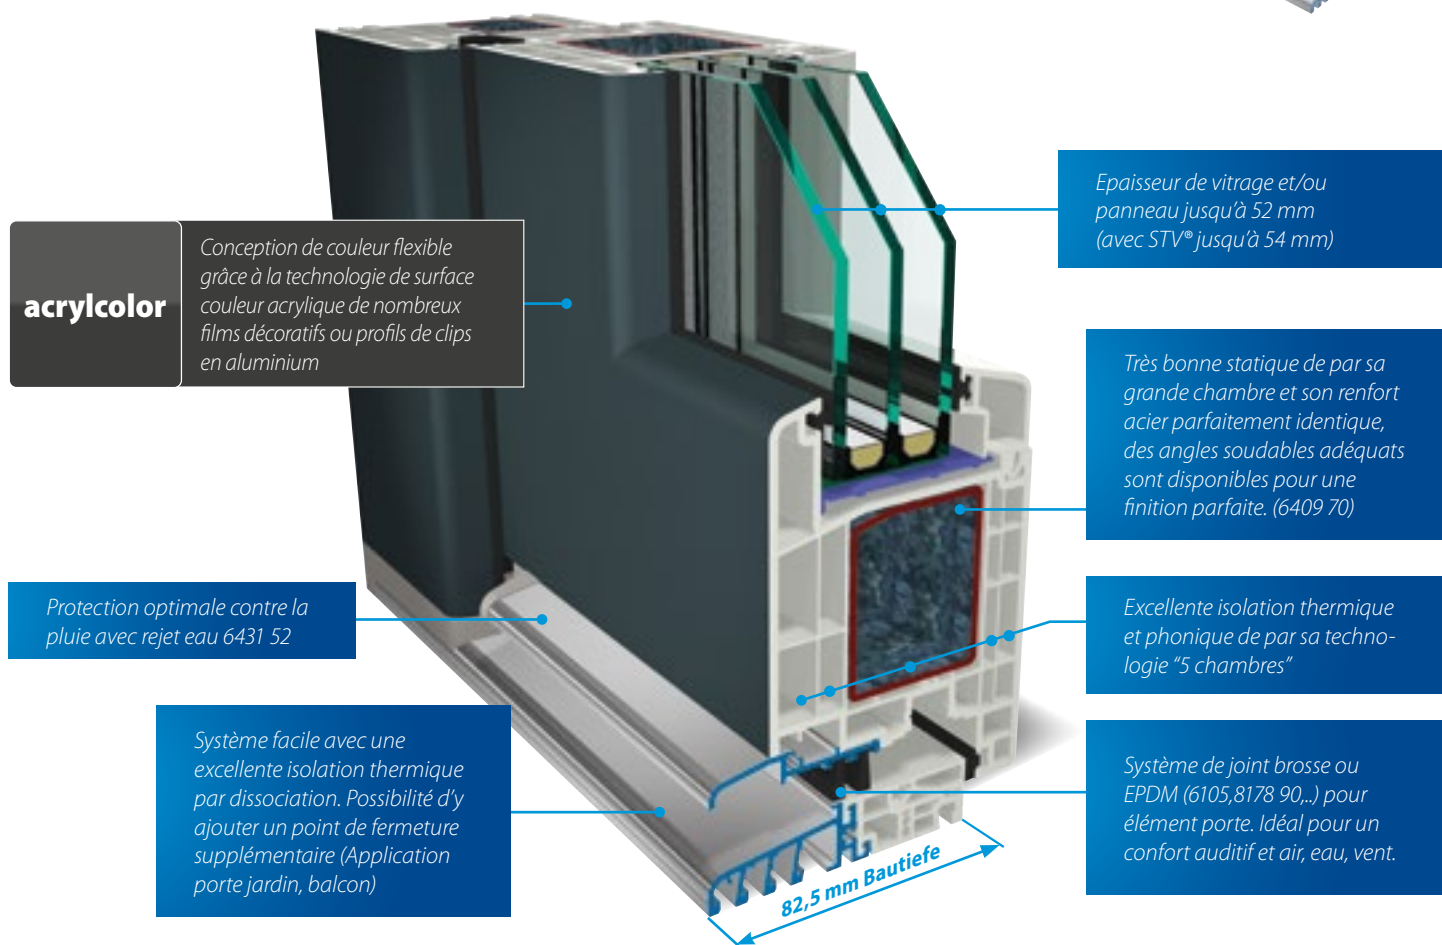

## ENTIÈREMENT RÉÉTUDIÉE SUR TOUTE LA LIGNE

Avec le système de profils S 9000, vous obtenez un nouveau système moderne et innovant qui est en égale mesure applicable dans la nouvelle construction ainsi qu'en rénovation. De cette manière la S 9000 avance vers une nouvelle plate-forme pour la construction des fenêtres, porte de maison et porte coulissante dans le programme produits de GEALAN.

En outre la porte de maison S 9000 va vous convaincre par les arguments suivants:

Emboût de maclair (Double porte)