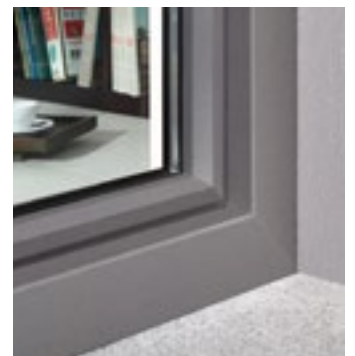

### POSSIBILITÉS COLORIS ALUMINIUM

Les nouvelles portes d'entrée S 9000 avec capot Aluminium combinent les avantages des possibilités de couleurs de l'aluminium et la bonne tenue du PVC au niveau thermique, acoustique et prix de revient. Ce choix de porte vous proposera un produit de haute qualité unique sur le marché proposant donc une touche d'exclusivité à votre domicile. Les portes avec capot aluminium sont très durables et résistantes dans le temps. Aussi, vous pourrez laisser libre choix à votre imagination pour la couleur.