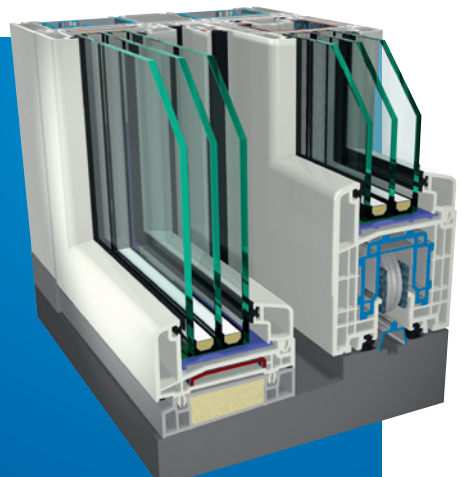

Een systeem voor alle mogelijkheden

SYSTEEMPLATFORM S 9000

Met het profielsysteem S 9000 ontvangt u een modern, verdiept systeem met 82,5 mm bouwdiepte. Naast de smalle aanzichten laten zich in het systeem ook allerlei soorten van ramen maar ook huisdeuren en hefschuifdeuren realiseren. Daarmee is het S 9000 raamsysteem een compleet uitgebouwd systeem-platform voor alle bouwkundige uitdagingen en de totale buitenbekleding. Een systeem waarmee u kunt ontwerpen.

HEFSCHUIFDEUREN

Schuifelementen zijn een klassiek stijlelement van het moderne wonen, waarbij royaal vormgegeven glaspartijen zorgen voor welbehagen en elegantie. De nieuwe hefschuifdeur S 9000 van GEALAN voldoet optisch en functioneel aan deze eisen. De design-variant wordt door bijzonder smalle contouren gekenmerkt. Of de deur open of gesloten is, speelt geen rol. In ieder geval stroomt er veel licht de ruimte binnen.

Design-georiënteerde huisdeuren ook in vleugel-overdekkende optiek, hefschuifdeuren als slanke designvariant, balkondeuren in verscheidene oppervlaktes en kleuren –alles in één systeem.