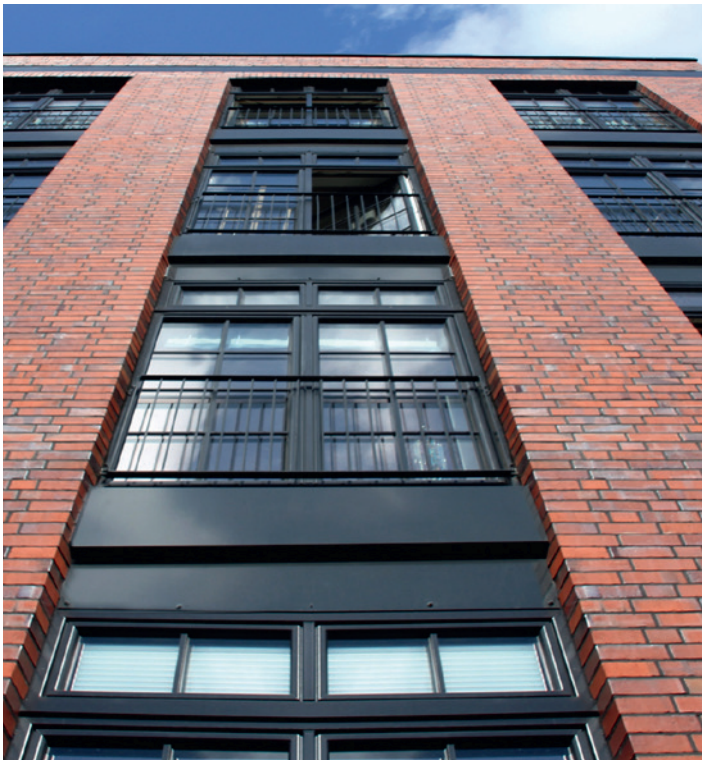

GEKLEURDE RAMEN MET ACRYLCOLOR

De gekleurde acryllaag is dubbel zo hard als de PVC-oppervlakte van witte ramen. Zij hebben een hoge krasvastheid en is verregaand resistent tegen weersinvloeden. De zijdematte, gladde en poriënvrije oppervlakte is ongevoelig tegen het aanzetten van stof en vuil. Schilferen, loslaten en bijverven vervalt. Acrylcolor-ramen zijn nagenoeg onderhoudsvrij en gemakkelijk schoon te maken.