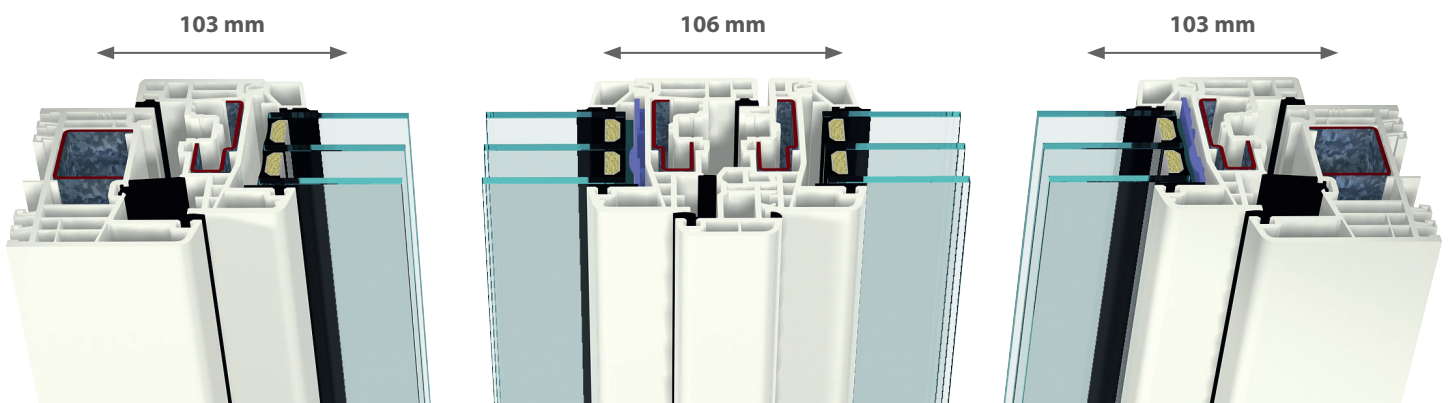

Eenvoudig meer Licht.

Maximaal daglicht in uw woonkamer door ramen met smalle kozijnen. Dit verhoogt de levenskwaliteit en welbehagen.

ZICHTBAAR MINDER PROFIEL

De directe vergelijking toont het: het nieuwe GEALAN-LUMAXX® is duidelijk smaller dan de voormalige raamcombinatie. In het verleden namen stolp- en stijl-constructies dikwijls tot wel 150 mm breedte en meer in beslag. Ontsierende, massieve balken verstoorden het raam-silhouet en lieten veel minder licht in de ruimte. Met het nieuwe systeem zijn eindelijk smalle aanzichten te realiseren, zonder te moeten verzaken op bediening, comfort en zekerheid.

Minder kozijn – meer licht

GEOPTIMALISEERDE GEOMETRIE

Tijdens de ontwikkeling van GEALAN-LUMAXX® werd de totale kozijn-geometrie geoptimaliseerd, waarbij de profielbreedtes tot een minimum gecomprimeerd werden. Daarbij hebben de constructeurs gelet op een uitgebalanceerde verhouding van warmte-isolerende-eigenschappen en statica, als ook een perfecte samenwerking van de beslagdelen. De symmetrische werking van de smalle mono-stolp draagt extra bij aan de flexibele inzet in de ramenbouw.

GEEN COMPROMISSEN

Ondanks de prioriteit „smalle aanzichten“ heeft de nieuwe vleugel- ofwel stolpprofiel geen compromis bij de statica. In beide wordt uniform één staal toegepast, die op basis van zijn statica-eigenschappen elementen tot 2,30 meter in wit en 2,20 meter in kleur mogelijk maakt. In combinatie met de lijmtechniek STV® zijn elementgroottes tot 2,50 meter in wit en 2,40 meter in kleur te realiseren.

Een systeem voor alle mogelijkheden

SYSTEEMPLATFORM S 9000

Met het profielsysteem S 9000 ontvangt u een modern, verdiept systeem met 82,5 mm bouwdiepte. Naast de smalle aanzichten laten zich in het systeem ook allerlei soorten van ramen maar ook huisdeuren en hefschuifdeuren realiseren. Daarmee is het S 9000 raamsysteem een compleet uitgebouwd systeem-platform voor alle bouwkundige uitdagingen en de totale buitenbekleding. Een systeem waarmee u kunt ontwerpen.