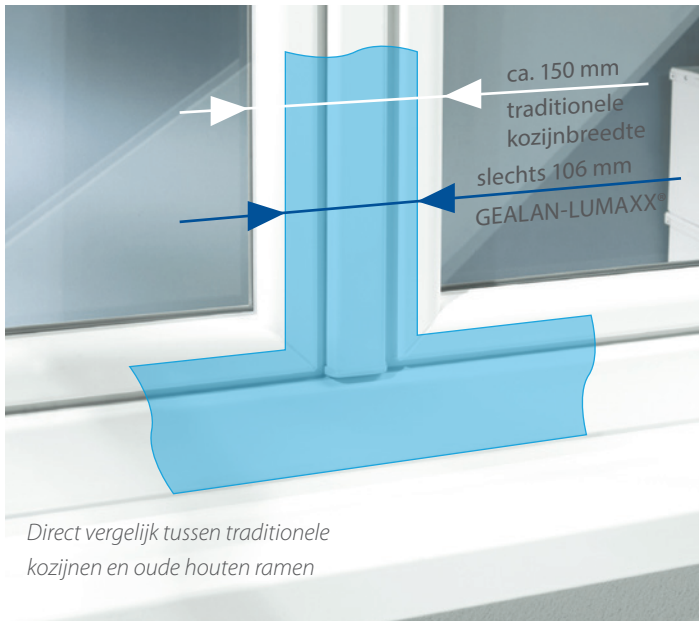

Eenvoudig meer Licht.

Maximaal daglicht in uw woonkamer door ramen met smalle kozijnen. Dit verhoogt de levenskwaliteit en welbehagen.

ZICHTBAAR MINDER PROFIEL

De directe vergelijking toont het: het nieuwe GEALAN-LUMAXX® is duidelijk smaller dan de voormalige raamcombinatie. In het verleden namen stolp- en stijl-constructies dikwijls tot wel 150 mm breedte en meer in beslag. Ontsierende, massieve balken verstoorden het raam-silhouet en lieten veel minder licht in de ruimte. Met het nieuwe systeem zijn eindelijk smalle aanzichten te realiseren, zonder te moeten verzaken op bediening, comfort en zekerheid.

25% MEER GLAS

Moderne architectuur wordt gevormd door grote raamelementen om een licht luchtige ruimtelijke werking te creëren. Ook bij renovatie van monumenten worden smalle ramen gevraagd, waardoor de verfijnde uitstraling van de historische ramen behouden blijft. Met het GEALAN-systeem S 9000 zijn bijzonder smalle aanzichtbreedtes te realiseren. Dat resulteert zich tot 25% meer glas en lichtinval.

Minder kozijn – meer licht

GEOPTIMALISEERDE GEOMETRIE

Tijdens de ontwikkeling van GEALAN-LUMAXX® werd de totale kozijn-geometrie geoptimaliseerd, waarbij de profielbreedtes tot een minimum gecomprimeerd werden. Daarbij hebben de constructeurs gelet op een uitgebalanceerde verhouding van warmte-isolerende-eigenschappen en statica, als ook een perfecte samenwerking van de beslagdelen. De symmetrische werking van de smalle mono-stolp draagt extra bij aan de flexibele inzet in de ramenbouw.

GEEN COMPROMISSEN

Ondanks de prioriteit „smalle aanzichten“ heeft de nieuwe vleugel- ofwel stolpprofiel geen compromis bij de statica. In beide wordt uniform één staal toegepast, die op basis van zijn statica-eigenschappen elementen tot 2,30 meter in wit en 2,20 meter in kleur mogelijk maakt. In combinatie met de lijmtechniek STV® zijn elementgroottes tot 2,50 meter in wit en 2,40 meter in kleur te realiseren.