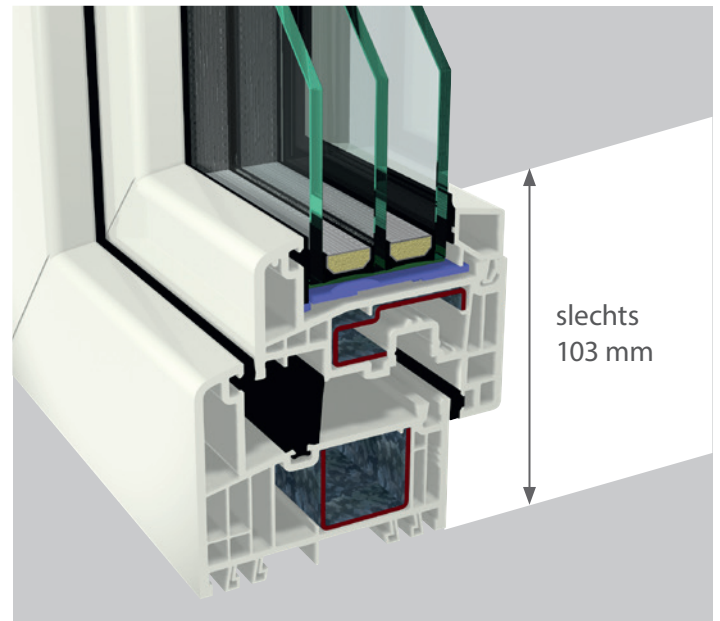

Eenvoudig meer Licht.

Maximaal daglicht in uw woonkamer door ramen met smalle kozijnen. Dit verhoogt de levenskwaliteit en welbehagen.

ZICHTBAAR MINDER PROFIEL

De directe vergelijking toont het: het nieuwe GEALAN-LUMAXX® is duidelijk smaller dan de voormalige raamcombinatie. In het verleden namen stolp- en stijl-constructies dikwijls tot wel 150 mm breedte en meer in beslag. Ontsierende, massieve balken verstoorden het raam-silhouet en lieten veel minder licht in de ruimte. Met het nieuwe systeem zijn eindelijk smalle aanzichten te realiseren, zonder te moeten verzaken op bediening, comfort en zekerheid.

25% MEER GLAS

Moderne architectuur wordt gevormd door grote raamelementen om een licht luchtige ruimtelijke werking te creëren. Ook bij renovatie van monumenten worden smalle ramen gevraagd, waardoor de verfijnde uitstraling van de historische ramen behouden blijft. Met het GEALAN-systeem S 9000 zijn bijzonder smalle aanzichtbreedtes te realiseren. Dat resulteert zich tot 25% meer glas en lichtinval.

Minder kozijn – meer licht

GEOPTIMALISEERDE GEOMETRIE

Tijdens de ontwikkeling van GEALAN-LUMAXX® werd de totale kozijn-geometrie geoptimaliseerd, waarbij de profielbreedtes tot een minimum gecomprimeerd werden. Daarbij hebben de constructeurs gelet op een uitgebalanceerde verhouding van warmte-isolerende-eigenschappen en statica, als ook een perfecte samenwerking van de beslagdelen. De symmetrische werking van de smalle mono-stolp draagt extra bij aan de flexibele inzet in de ramenbouw.

GEEN COMPROMISSEN

Ondanks de prioriteit „smalle aanzichten“ heeft de nieuwe vleugel- ofwel stolpprofiel geen compromis bij de statica. In beide wordt uniform één staal toegepast, die op basis van zijn statica-eigenschappen elementen tot 2,30 meter in wit en 2,20 meter in kleur mogelijk maakt. In combinatie met de lijmtechniek STV® zijn elementgroottes tot 2,50 meter in wit en 2,40 meter in kleur te realiseren.