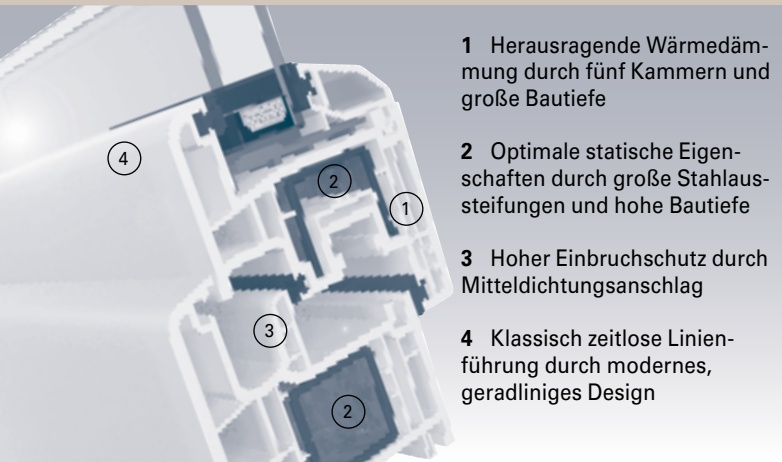

klassisch
exklusiv
sicher
wärmeisolierend
modern

jung
& exklusiv

Innenansicht

Außenansicht

Design

Das Beste ist gerade gut genug! Dieses Motto sollte auch für Ihre Fenster Gültigkeit haben. Mit dem Profilsystem S 7000 IQ in flächenversetzter Ausführung liegen Sie goldrichtig. Die weichen Abrundungen aller sichtbaren Profilkanten und die zweifach abgeschrägte Glasleiste vermitteln einen Touch von Klassik und Exklusivität. Damit definieren Sie den Stellenwert Ihres Wohnhauses neu – unabhängig vom Zeitgeist und vorübergehenden Trends in der Architektur.

Mehr Informationen unter: www.gealan.de

Technik

Die moderne Profilgeometrie des Systems lässt auch in technischer Hinsicht keine Wünsche offen. Fünf Kammern und eine Bautiefe von 74 mm lassen Kälte draußen und Wärme drinnen. In Punkto Einbruchschutz sind Sie mit Fenstern aus dem System S 7000 IQ auf der sicheren Seite. Denn die Beschläge liegen geschützt hinter dem Mitteldichtungsanschlag und bieten keine Angriffsfläche für Einbrecher. Wenn Sie zusätzlich der Schimmelpilzbildung vorbeugen möchten, entscheiden Sie sich für das patentierte Lüftungssystem GECCO (GEALAN CLIMA CONTROL). Die kleine Klappe mit IQ sorgt für einen geregelten Austausch von Außen- und Innenluft und verbessert so Raumklima und Wohnkomfort.

- 1 Herausragende Wärmedämmung durch fünf Kammern und große Bautiefe
- 2 Optimale statische Eigenschaften durch große Stahlverstärkungen und hohe Bautiefe
- 3 Hoher Einbruchschutz durch Mitteldichtungsanschlag
- 4 Klassisch zeitlose Linienführung durch modernes, geradliniges Design