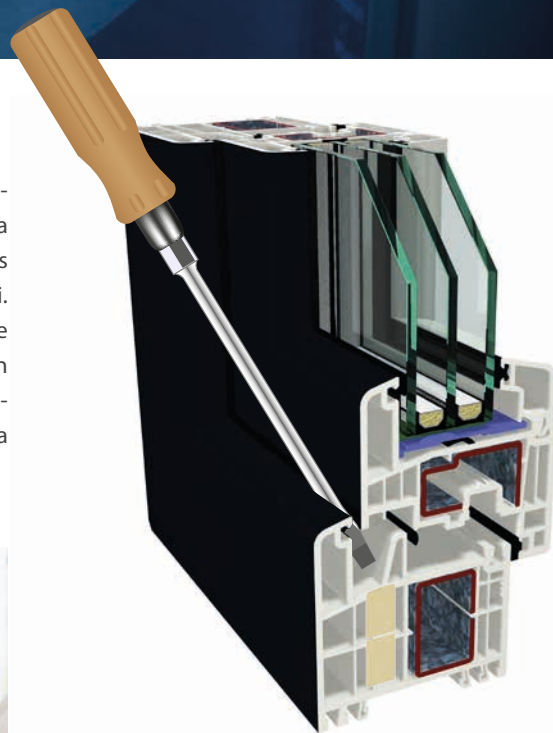

STV®

IKD®

Compatibile anche con la vetratura statica a secco per una maggiore stabilità e con l'isolamento intensivo interno per un migliore isolamento termico.