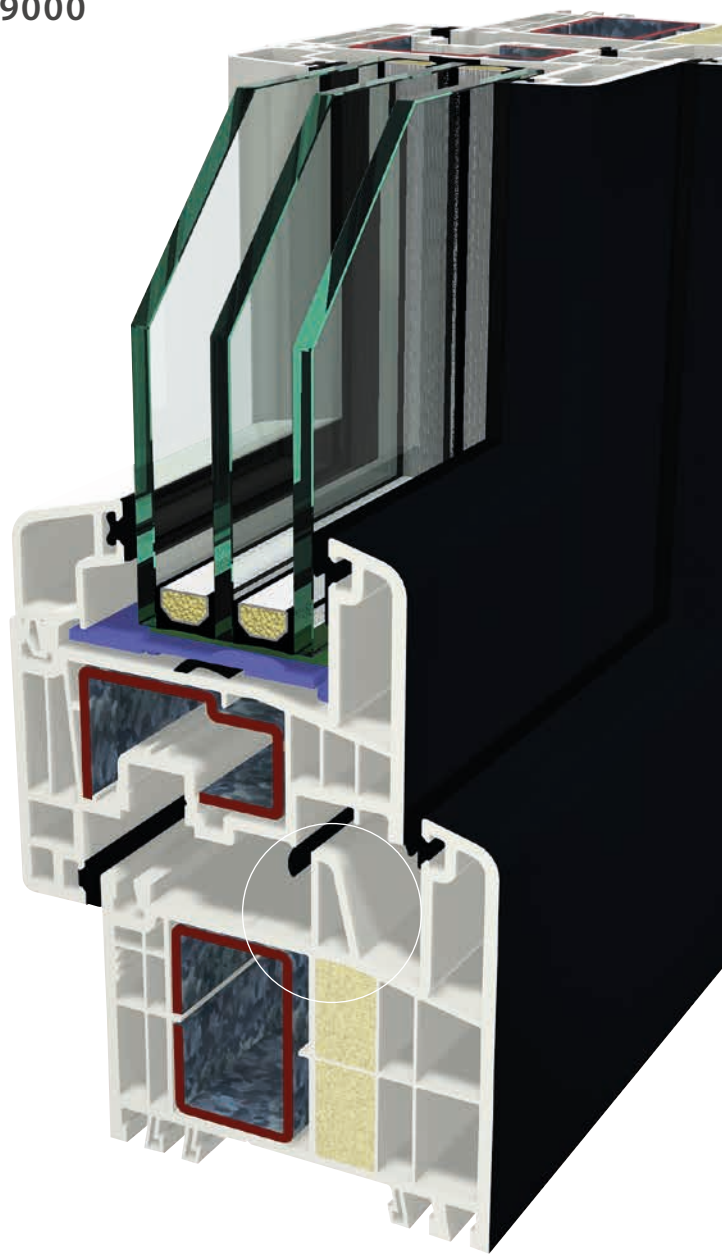

## LA PIATTAFORMA DEL SISTEMA S 9000 CRESCE ULTERIORMENTE

### S 9000 plus

S 9000 plus è il nuovo sistema a tre guarnizioni con pinna centrale rigida di GEALAN. La pinna centrale del telaio protegge efficacemente le parti meccaniche dagli influssi esterni. I sistemi con guarnizione centrale convincono per le loro migliori caratteristiche in termini di isolamento termico.

### Perfetto per elementi colorati di grandi dimensioni

Grazie alle sue eccellenti proprietà statiche S 9000 plus è ideale per la realizzazione di elementi di grandi dimensioni con superficie colorata in GEALAN-acrylcolor®. Con la tecnica di incollaggio STV® di GEALAN le finestre realizzate con S 9000 plus possono essere ulteriormente migliorate in termini di stabilità e sicurezza di utilizzo.

A photograph of a modern building facade featuring balconies with metal railings and vertical slat panels. The building has a clean, geometric design with white and light brown tones. The sky is blue with some light clouds. A blue text box is overlaid on the left side of the image.