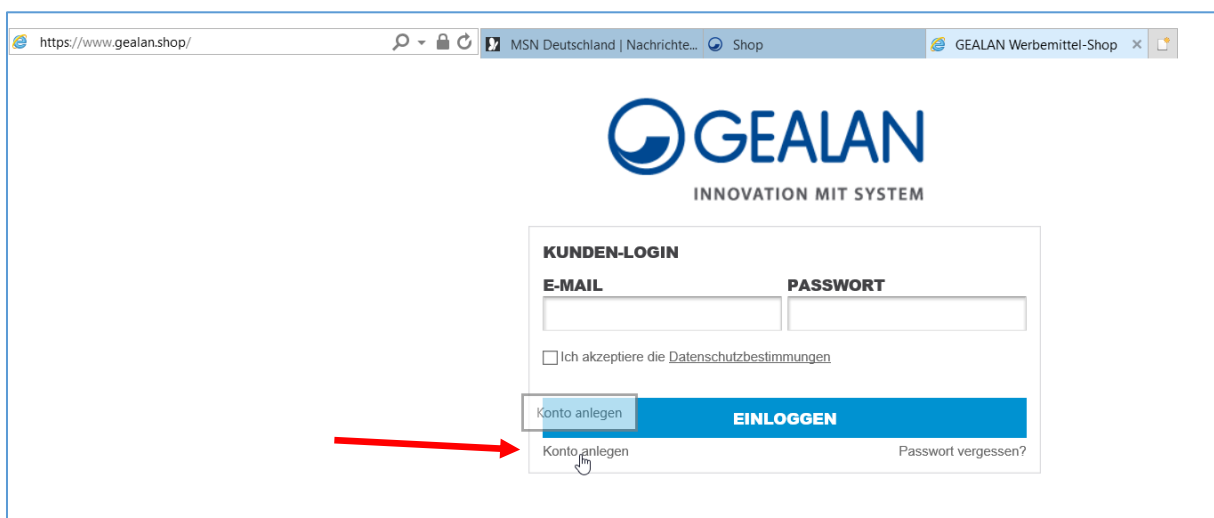

HOW TO LOG ON TO THE MARKETING WEBSHOP

- Step 1: Go on the homepage and select „Shop“
Ga naar de homepagina en selecteer „Shop“
Allez vers la homepage et selectionner “Shop”

- STEP 2: Create an account
Creer een account
Creez un account