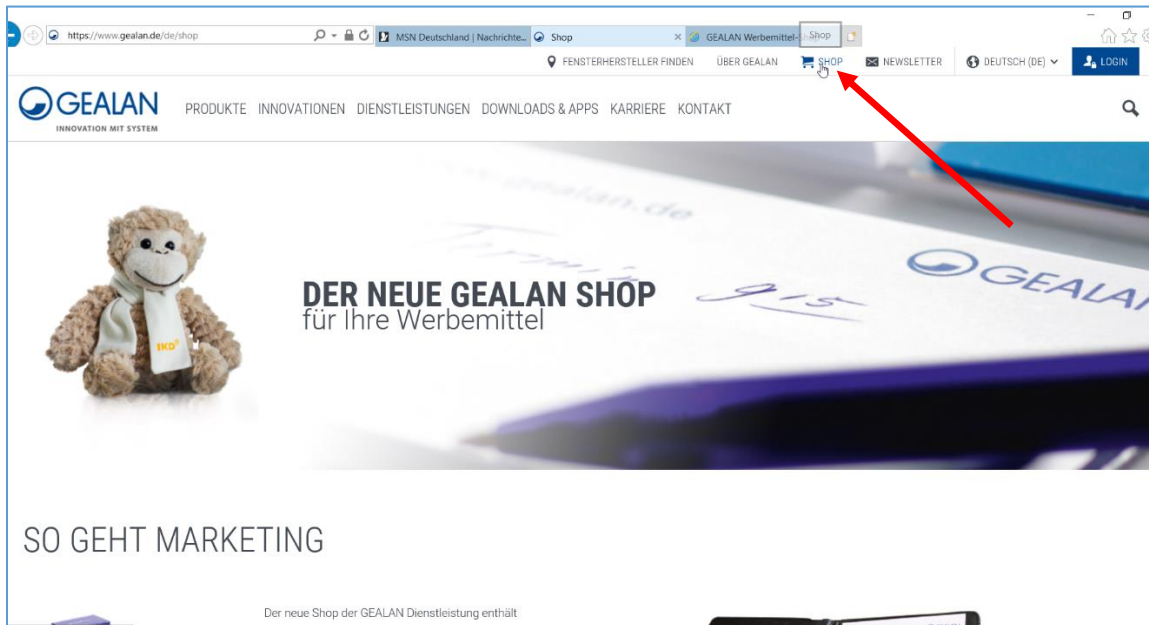

HOW TO LOG ON TO THE MARKETING WEBSHOP

- Step 1: Go on the homepage and select „Shop“
Ga naar de homepagina en selecteer „Shop“
Allez vers la homepage et selectionner “Shop”

- STEP 2: Create an account
Creer een account
Creez un account