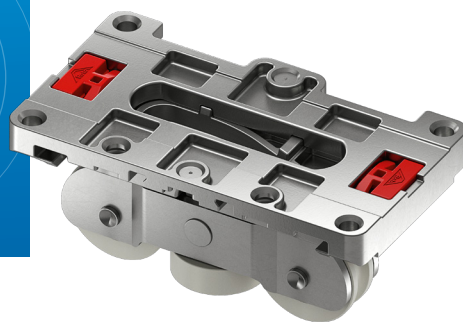

Нова розсувна система GEALAN-SMOOVIO надає дизайнерам та архітекторам неймовірний потенціал, звільняючи настільки цінний простір для реалізації найсміливіших ідей.

Надійний захист за будь-якої погоди

Замкнене по всьому периметру ущільнення забезпечує ідеальну герметичність та захист від зовнішніх впливів під час закриття стулок.

Легке ковзання
Економія простору
Захист від вітру
Висока тепло- та звукоізоляція
Надійна герметичність
Елегантний дизайн

Преміум-компоненти

«Розумні» комплектуючі непомітно для нас виконують свою роботу. Спеціальні роликові системи та виняткова технологія блокування забезпечують плавний хід та високу герметичність.