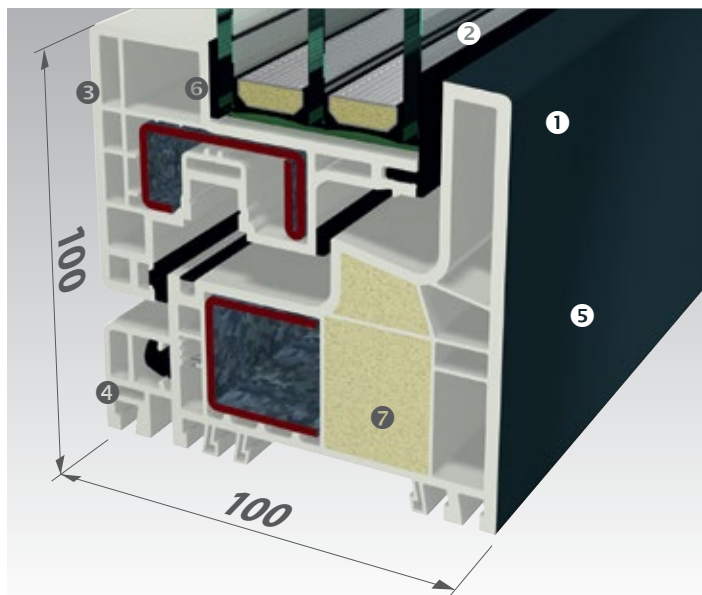

KVADRATINĖ IR BEVEIK NEMATOMA FORMA

Unikali sistemos savybė – vienodas 100 mm dydžio varčia ir rėmo bei štulpo profilių kombinacijų plotis. Dėl to visos matomos rėmo dalys yra vienodos, o tai suteikia estetikos ir simetrijos pojūtį.

Bendras 100 mm matomas plotis štulpo srityje

0

100 mm

GEALAN-KUBUS® matomas plotis

Klasikinė sistema
su matoma varčia

MAŽIAU RĖMŲ – DAUGIAU ŠVIESOS

❶ Stačiakampė optika tiek viduje, tiek išorėje. ❷ Iš išorės nematoma varčia.

❸ Naujo stiliaus lygus varčios paviršius be stiklajuosčių, o dėl papildomai uždedamo profilio atsiveria naujos galimybės sutaptinti varčios ir rėmo plokštumas iš vidaus ❹.

acrylcolor

❺ Išorinėje pusėje nepakartojama spalvoto paviršiaus kokybė išgaunama pritaikius unikalią ACRYLCOLOR technologiją.

RĖMŲ GEOMETRIJA LEIDŽIA LENGVAI VALYTI

GEALAN-KUBUS® sistema įtikina ir savo funkcionalumu – visų pirma tai susiję su lengva langų priežiūra ir valymu. Kuriant profilio geometriją ypač atsižvelgta į išorinio rėmo kontūro aptakumą, rėmo sąvareje atsiskyta tarpinė, o pats rėmas išlenktas imituojant vidurinę tarpinę.