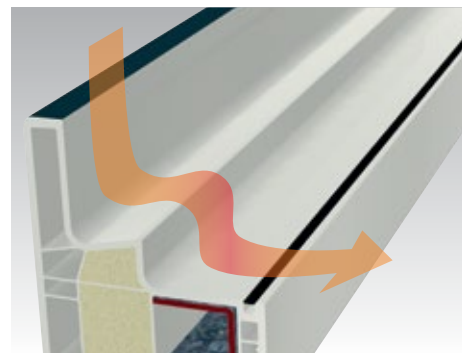

GEALAN-KUBUS®

Tobulas langų dizainas

ANGOKRAŠČIŲ IR RĖMŲ VARIANTAI

Geriau nebūna! GEALAN-KUBUS® langų sistema atveria architektams maksimalias kūrybos galimybes ir naujas perspektyvas dizainui kurti. Nesvarbu, ar rėmas bus matomas 100 %, pusiau uždengtas, ar beveik visai nematomas – atsiranda įspūdingos proporcijos.

RĖMŲ GEOMETRIJA LEIDŽIA LENGVAI VALYTI

GEALAN-KUBUS® sistema įtikina ir savo funkcionalumu – visų pirma tai susiję su lengva langų priežiūra ir valymu. Kuriant profilio geometriją ypač atsižvelgta į išorinio rėmo kontūro aptakumą, rėmo sąvareje atsiskyta tarpinė, o pats rėmas išlenktas imituojant vidurinę tarpinę.

100 MM – VISŲ DETALIŲ PARAMETRAS

- Be stiklajuostės
- 100 mm montavimo gylis ir matomumas rėmo ir varčios bei štulpo srityje
- Sutapdintos varčios ir rėmo plokštumos iš vidaus
- Griežti kontūrai

TINKA:

PAKELIAMOMS-NUSTUMIAMOMS
HST S 9000 DURIMS, HST S 9000
DESIGN VARIANTO IR S 9000
SISTEMOS LAUKO DURIMS

GEALAN-KUBUS® galima kombinuoti su S 9000 sistema ir pritaikyti langams, balkono durims.

www.gealan.lt