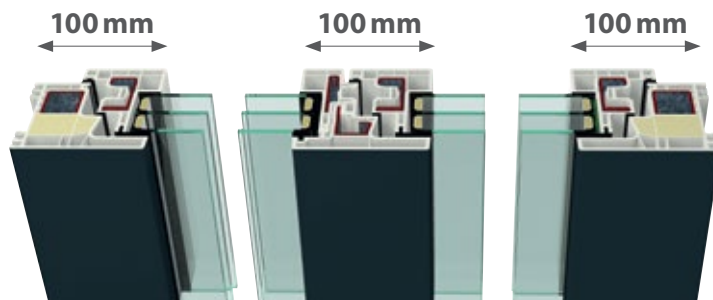

Tobuliems langams

Daugiau yra mažiau

NAUJO DIZAINO PAPRASTUMAS

GEALAN-KUBUS® sistema apibrėžia naują plastikinių langų formų kalbą architektūroje. Iš išorės beveik nematoma varčia, vienodas matomo rėmo plotis kartu su iš vidaus sutapdinta varčia ir rėmo plokštuma suteikia langų konstrukcijai vienalytiškumo, mažina ribos tarp vidaus ir lauko pojūtį. Statūs kampai pabrėžia bendro įspūdžio harmoniją. Daugiau šviesos ir skaidrumo dėl didelių stiklo plotų sukuria atviros erdvės pojūtį, atveria naujas apipavidalinimo ir kūrybos galimybes.

KVADRATINĖ IR BEVEIK NEMATOMA FORMA

Unikali sistemos savybė – vienodas 100 mm dydžio varčia ir rėmo bei štulpo profilių kombinacijų plotis. Dėl to visos matomos rėmo dalys yra vienodos, o tai suteikia estetikos ir simetrijos pojūtį.

Bendras 100 mm matomas plotis štulpo srityje

0

100 mm

GEALAN-KUBUS® matomas plotis

Klasikinė sistema
su matoma varčia

MAŽIAU RĖMŲ – DAUGIAU ŠVIESOS

❶ Stačiakampė optika tiek viduje, tiek išorėje. ❷ Iš išorės nematoma varčia.

❸ Naujo stiliaus lygus varčios paviršius be stiklajuosčių, o dėl papildomai uždedamo profilio atsiveria naujos galimybės sutaptinti varčios ir rėmo plokštumas iš vidaus ❹.

acrylcolor

❺ Išorinėje pusėje nepakartojama spalvoto paviršiaus kokybė išgaunama pritaikius unikalią ACRYLCOLOR technologiją.